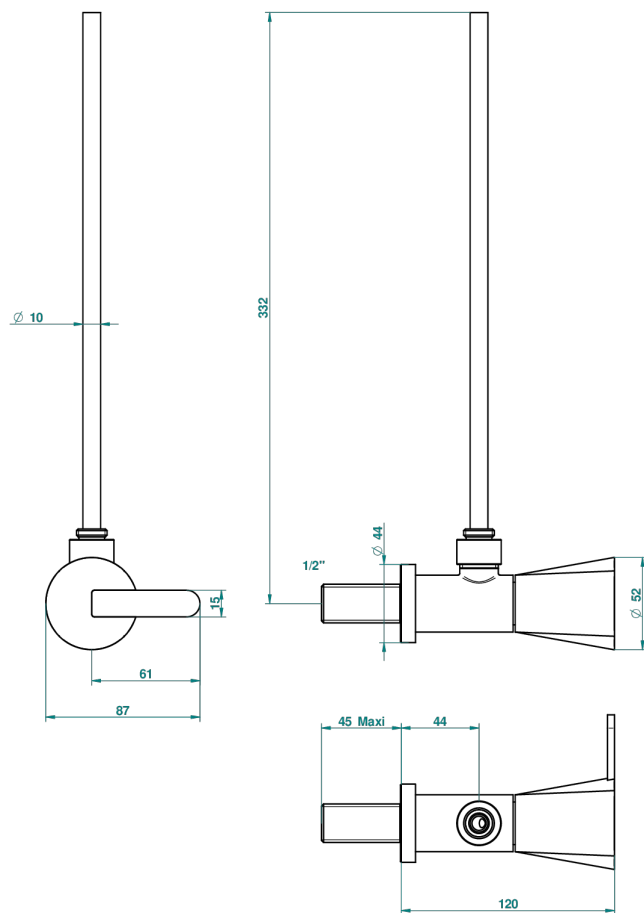

МЕТАМОРФОЗЕ С БЕЛОИ КЕРАМИКОИ

G6E-181/S

Кран запорный 1/2" стильный регулируемый с 30 см трубкой

THG[®]
PARIS

55017

17/11/2014

ХАРАКТЕРИСТИКИ

- Metamorphose с белой керамикой
- Кран запорный 1/2" стильный регулируемый с 30 см трубкой