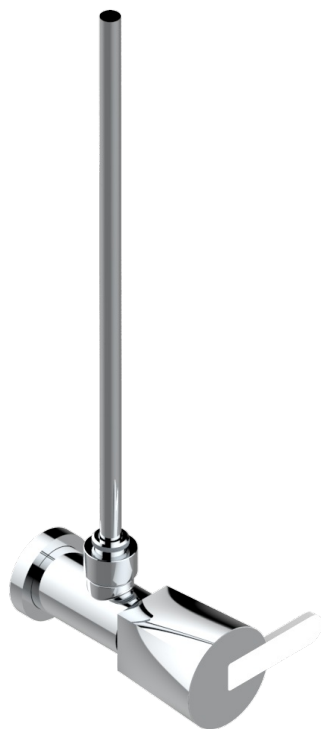

МЕТАМОРФОЗЕ С БЕЛОИ КЕРАМИКОИ

G6E-181/S

Кран запорный 1/2" стильный регулируемый с 30 см трубкой

THG[®]
PARIS

55017

17/11/2014

ХАРАКТЕРИСТИКИ

- Metamorphose с белой керамикой
- Кран запорный 1/2" стильный регулируемый с 30 см трубкой

ДОСТУПНЫЕ ВАРИАНТЫ ПОКРЫТИЙ

Black ceram - D30
Blush PVD - H62
Graphite PVD - H64
Matt Umber PVD - H67
Matt blush PVD - H60
Matt graphite PVD - H65

Umber PVD - H66
Бронза - D01
Золото - F01
Матовая красная старинная медь - H07
Матовое золото - F07
Матовое светлое золото - F31

Матовый никель - C01
Матовый хром - C02
Никель - B01
Покрытие PVD бронза - F33
Покрытие PVD золотистый цвет - H52
Покрытие PVD латунь - H49

Покрытие PVD матовая бронза - F34
Покрытие PVD матовая латунь - H50
Покрытие PVD матовый золотистый - H53
Покрытие PVD матовый никель - H56
Покрытие PVD никель - H55
Светлое золото - F30

Состаренный никель - H28
Хром - A02