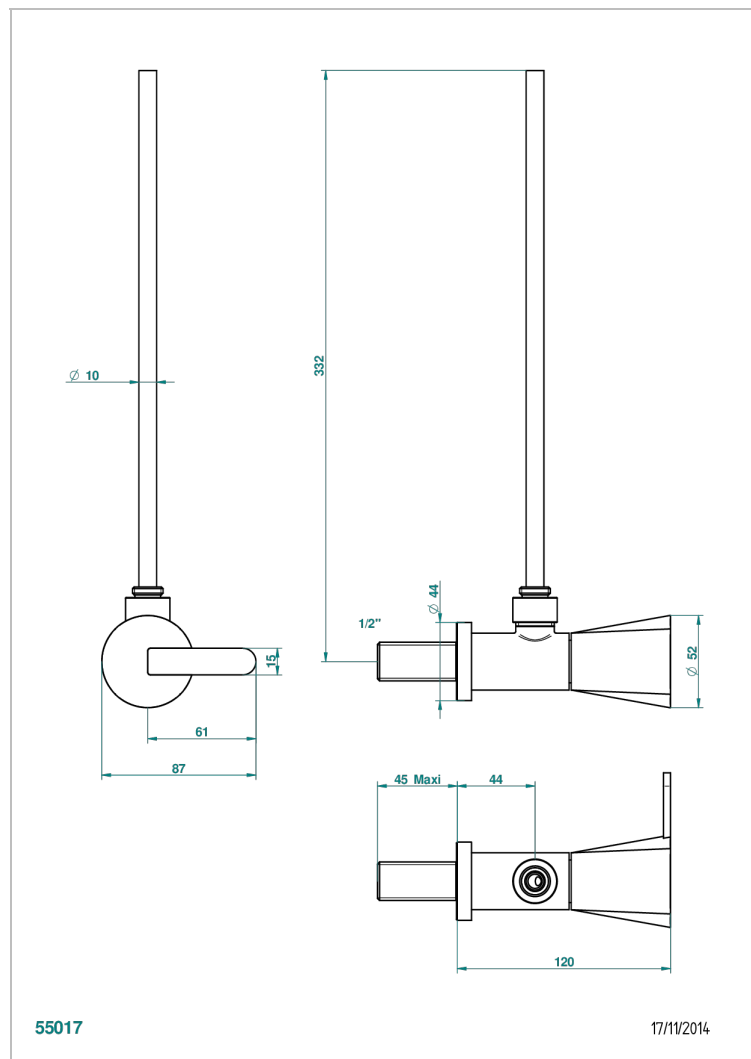

METAMORPHOSE, CERAMICA BLANCA

G6E-181/S

Llave de escuadra 1/2" con tubo de 30 cm con mando de estilo

CARACTERÍSTICAS

- Métamorphose, cerámica blanca
- Llave de escuadra 1/2" con tubo de 30 cm con mando de estilo