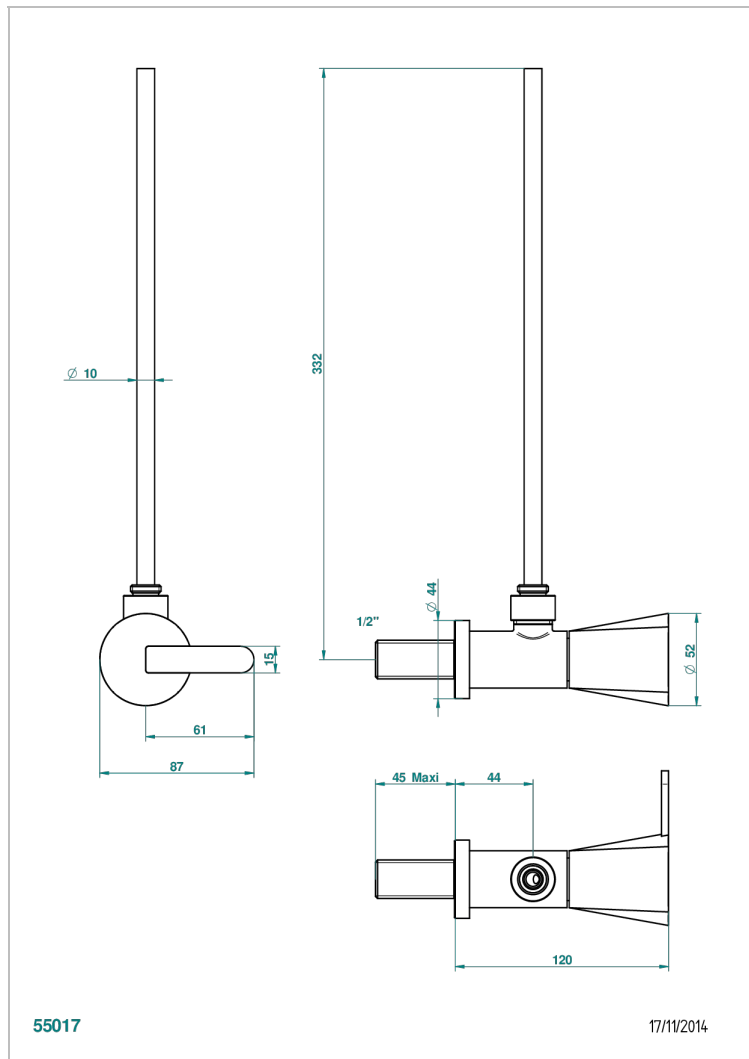

METAMORPHOSE WHITE CERAMIC

G6E-181/S

1/2"可调节龙头, 30厘米管道, 适应任何风格

特色

- Métamorphose White Ceramic
- 1/2"可调节龙头, 30厘米管道, 适应任何风格

可选饰面

Black ceram - D30
Blush PVD - H62
Graphite PVD - H64
Matt Umber PVD - H67
Matt blush PVD - H60
Matt graphite PVD - H65