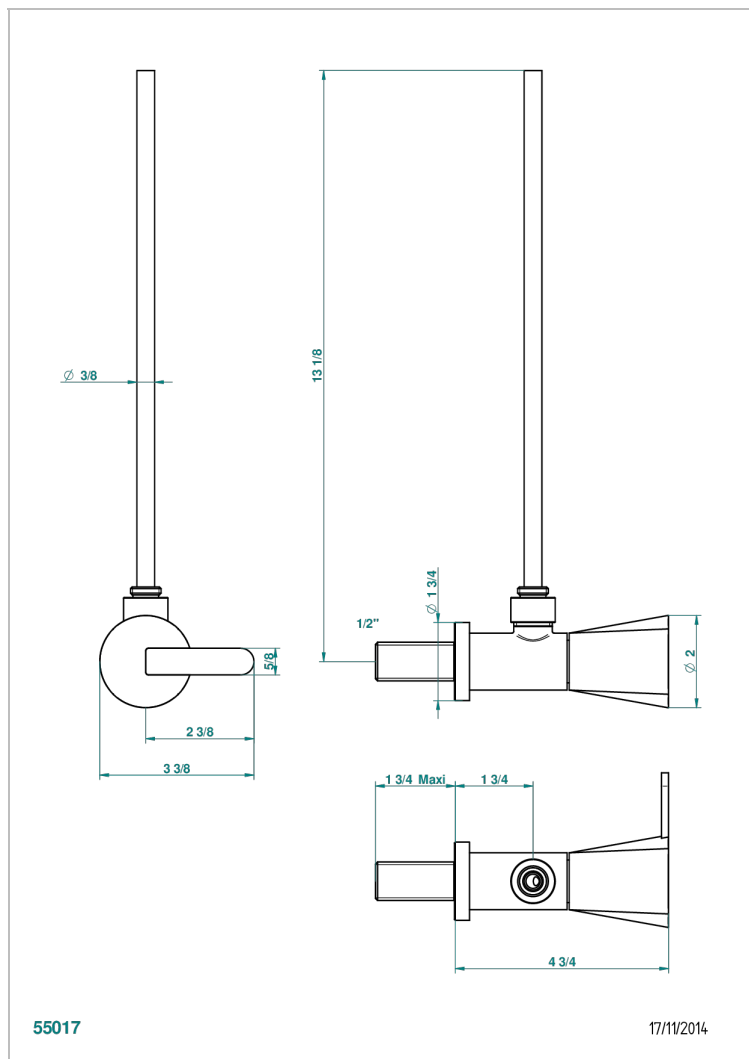

# МЕТАМОРФОЗЕ С БЕЛОИ КЕРАМИКОИ

G6E-181/S

Кран запорный 1/2" стильный регулируемый с 30 см трубкой

## ХАРАКТЕРИСТИКИ

- Metamorphose с белой керамикой
- Кран запорный 1/2" стильный регулируемый с 30 см трубкой