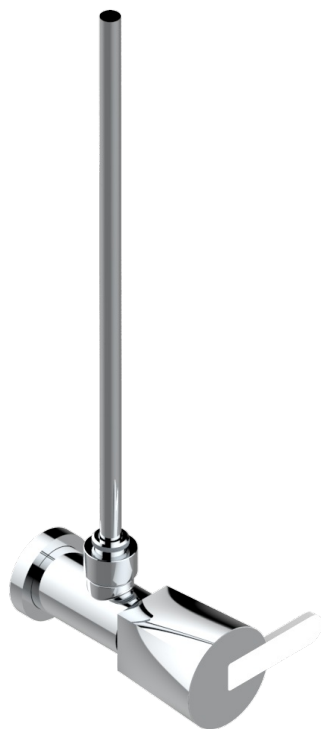

# METAMORPHOSE, CERAMICA BLANCA

THG<sup>®</sup>  
PARIS

G6E-181/S

Llave de escuadra 1/2" con tubo de 30 cm con mando de estilo

## CARACTERÍSTICAS

- Métamorphose, cerámica blanca
- Llave de escuadra 1/2" con tubo de 30 cm con mando de estilo

## ACABADOS DISPONIBLES

Bronce claro - D01  
Cerámica negra mate - D30  
Cobre viejo mate - H07  
Cromo - A02  
Cromo mate - C02  
Dorado - F01

Dorado mate - F07  
Dorado pálido - F30  
Dorado pálido mate (sin barniz) - F31  
Níquel - B01  
Níquel mate - C01  
Níquel viejo - H28

Pvd blush - H62  
Pvd blush mate - H60  
Pvd color latón - H49  
Pvd color latón mate - H50  
Pvd color níquel - H55  
Pvd color níquel mate - H56

Pvd color oro - H52  
Pvd color oro mate - H53  
Pvd grafito - H64  
Pvd grafito mate - H65  
Pvd marrón bronce - F33  
Pvd marrón bronce mate - F34