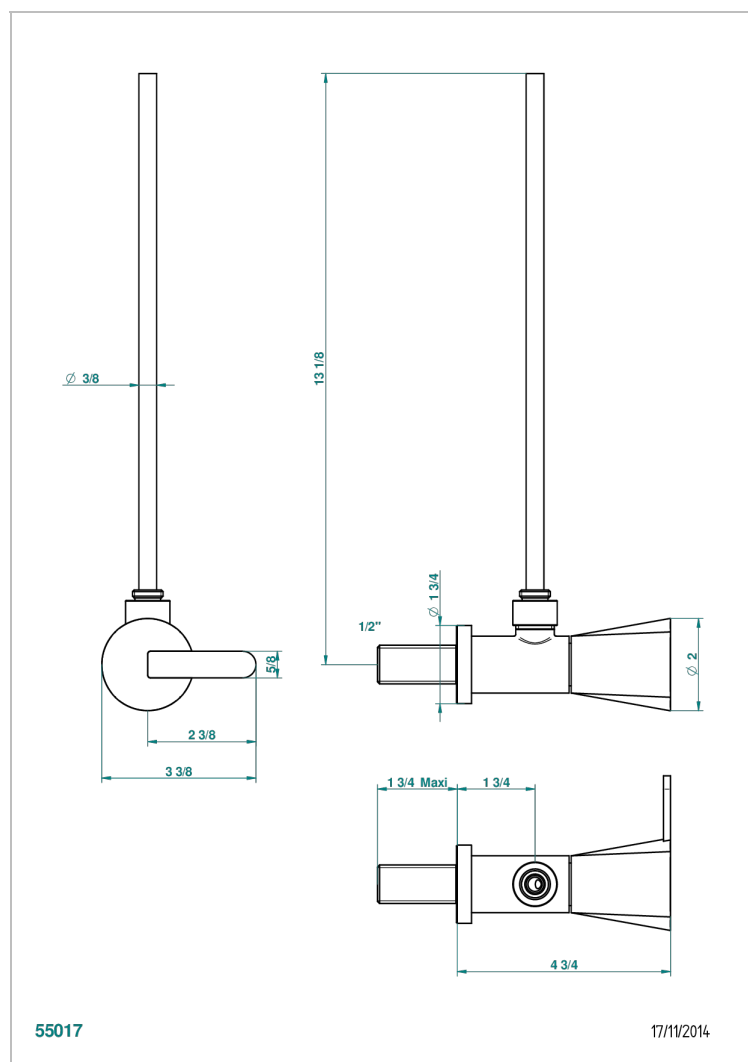

# METAMORPHOSE, CERAMICA BLANCA

THG<sup>®</sup>  
PARIS

G6E-181/S

Llave de escuadra 1/2" con tubo de 30 cm con mando de estilo

## CARACTERÍSTICAS

- Métamorphose, cerámica blanca
- Llave de escuadra 1/2" con tubo de 30 cm con mando de estilo