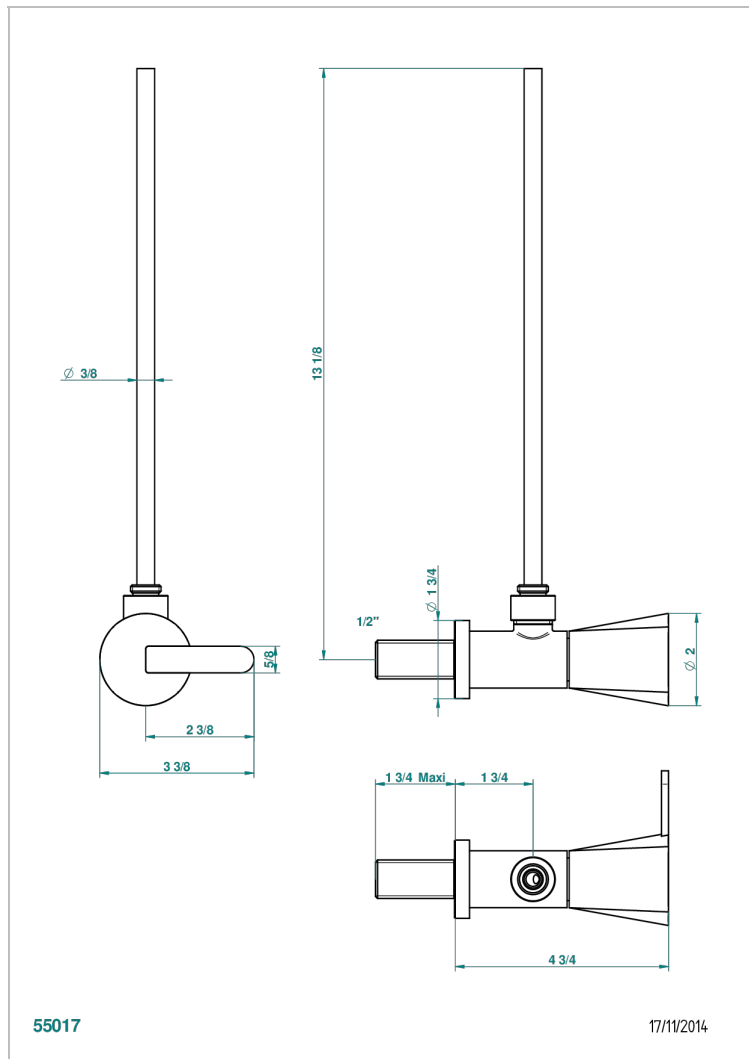

METAMORPHOSE WHITE CERAMIC

G6E-181/S

1/2"可调节龙头, 30厘米管道, 适应任何风格

特色

- Métamorphose White Ceramic
- 1/2"可调节龙头, 30厘米管道, 适应任何风格

可选饰面

Black ceram - D30
Blush PVD - H62
Graphite PVD - H64
Matt Umber PVD - H67
Matt blush PVD - H60
Matt graphite PVD - H65