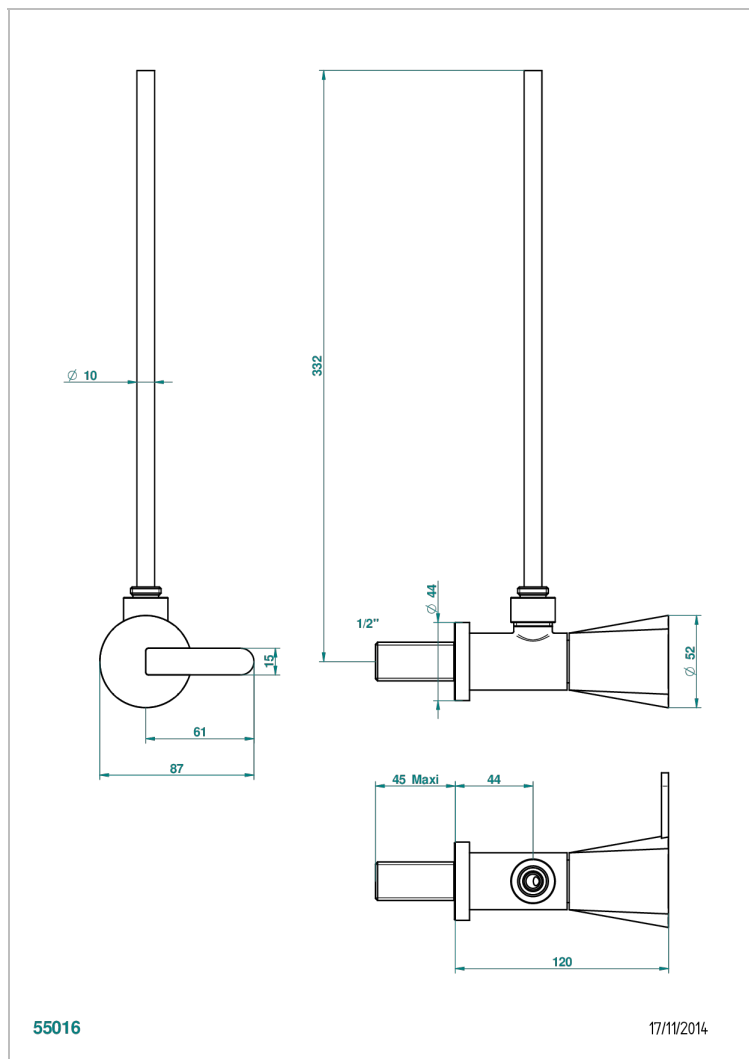

METAMORPHOSE, CERAMICA NEGRA

G6D-181/S

Llave de escuadra 1/2" con tubo de 30 cm con mando de estilo

CARACTERÍSTICAS

- Métamorphose, cerámica negra
- Llave de escuadra 1/2" con tubo de 30 cm con mando de estilo

ACABADOS DISPONIBLES

Bronce claro - D01
Cerámica negra mate - D30
Cobre viejo mate - H07
Cromo - A02
Cromo mate - C02
Dorado - F01

Dorado mate - F07
Dorado pálido - F30
Dorado pálido mate (sin barniz) - F31
Níquel - B01
Níquel mate - C01
Níquel viejo - H28