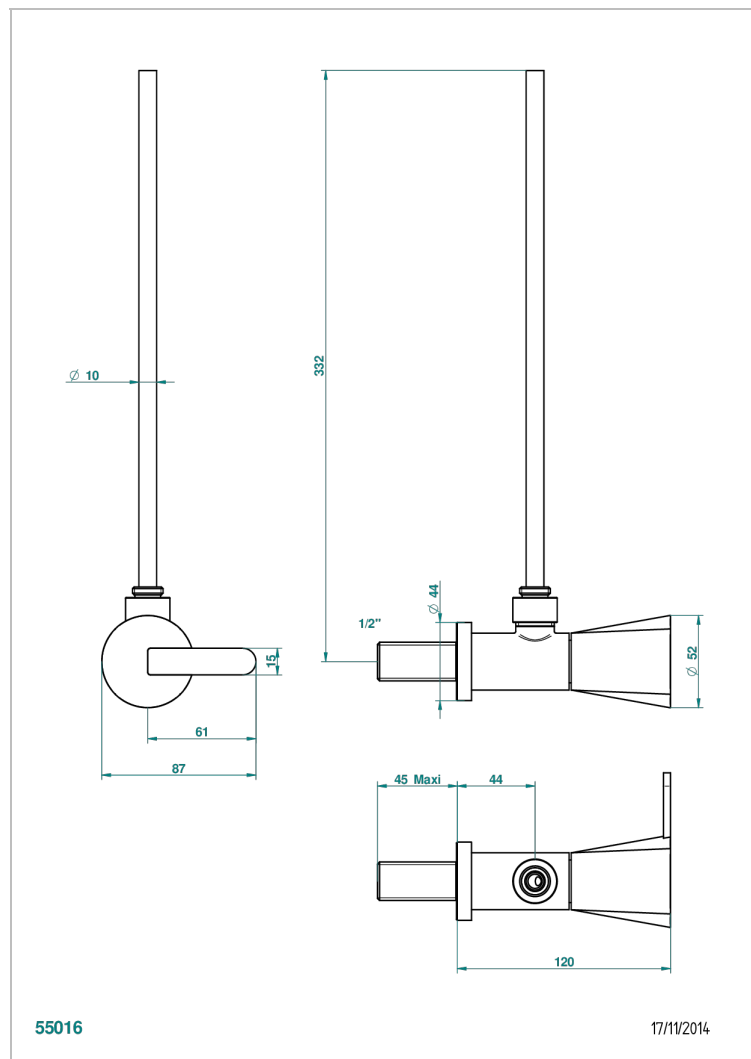

МЕТАМОРФОЗЕ С ЧЕРНОЙ КЕРАМИКОЙ

G6D-181/S

Кран запорный 1/2" стильный регулируемый с 30 см трубкой

ХАРАКТЕРИСТИКИ

- Metamorphose с чёрной керамикой
- Кран запорный 1/2" стильный регулируемый с 30 см трубкой