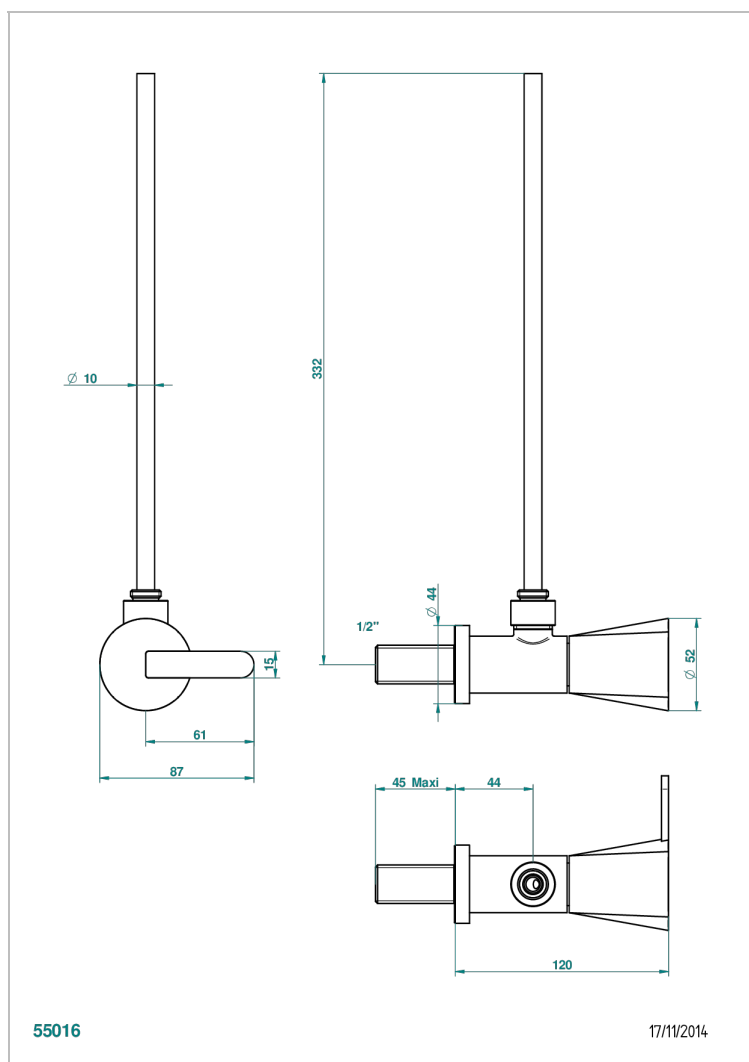

# METAMORPHOSE, CERAMICA NEGRA

G6D-181/S

Llave de escuadra 1/2" con tubo de 30 cm con mando de estilo

## CARACTERÍSTICAS

- Métamorphose, cerámica negra
- Llave de escuadra 1/2" con tubo de 30 cm con mando de estilo