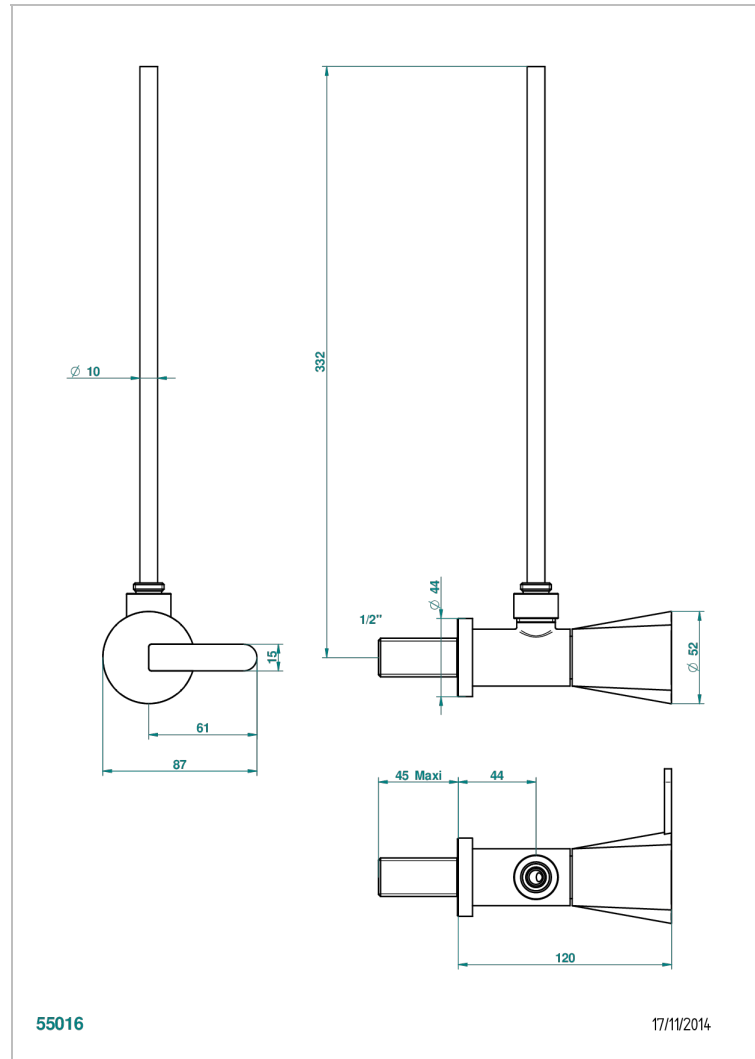

# METAMORPHOSE, SCHWARZE KERAMIK

G6D-181/S

Eckventil 1/2" mit Schubrosette und 30 cm Kupferrohr

## EIGENSCHAFTEN

- Métamorphose, schwarze Keramik
- Eckventil 1/2" mit Schubrosette und 30 cm Kupferrohr