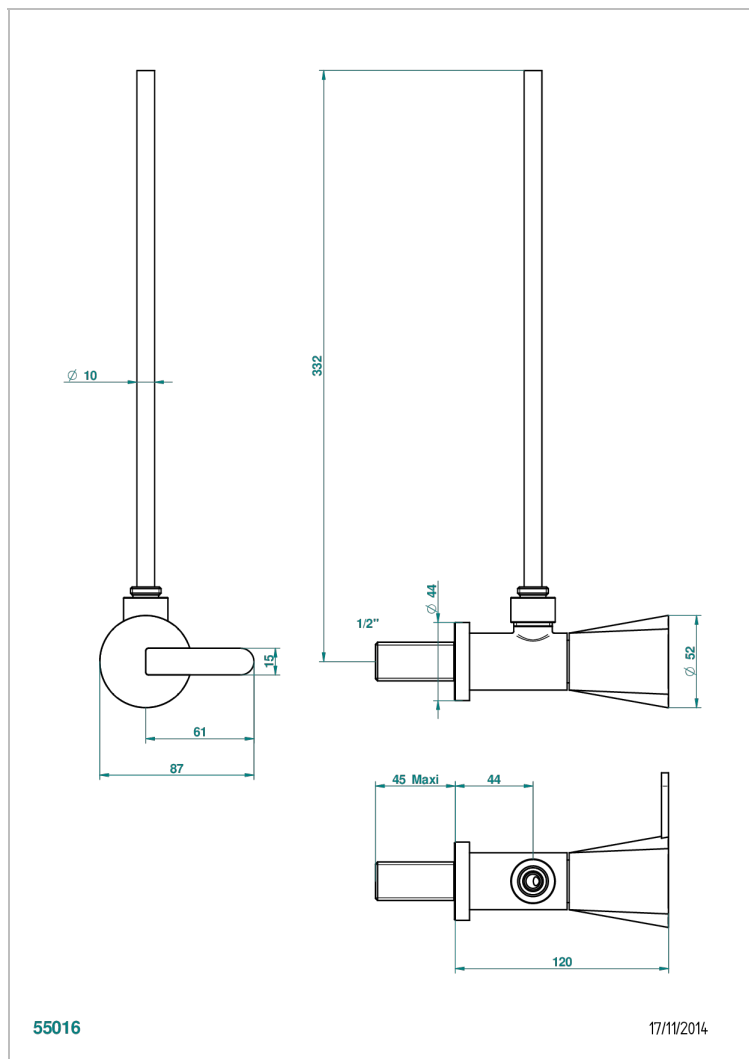

# METAMORPHOSE BLACK CERAMIC

G6D-181/S

1/2"可调节龙头，30厘米管道，适应任何风格

## 特色

- Métamorphose Black Ceramic
- 1/2"可调节龙头，30厘米管道，适应任何风格