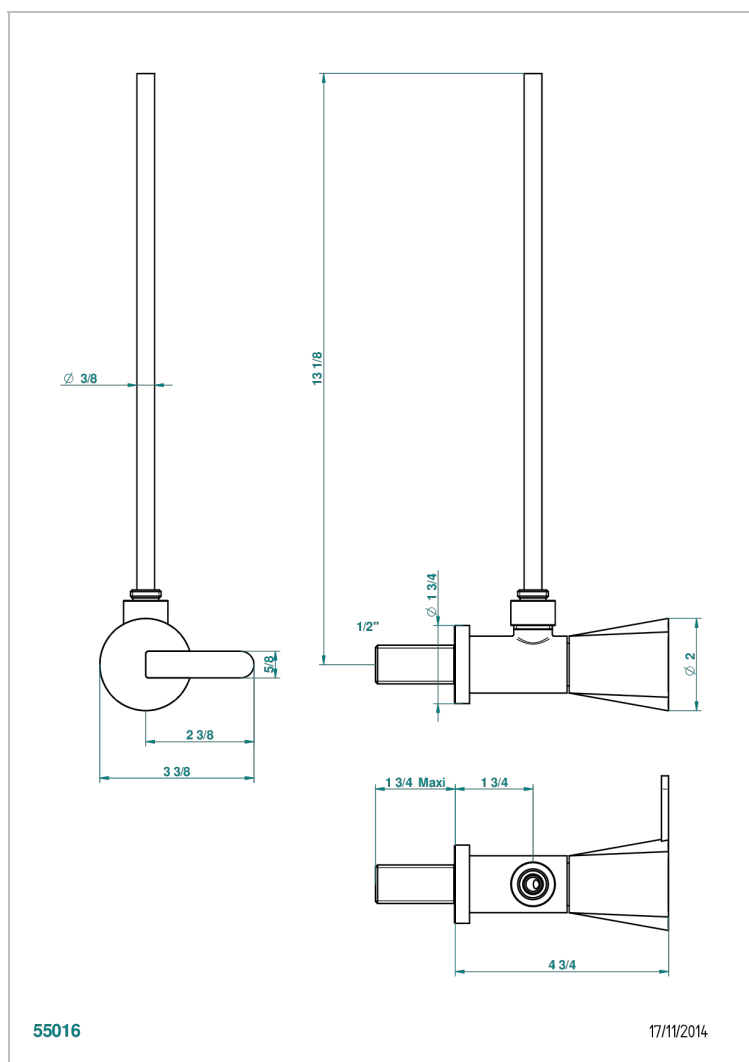

МЕТАМОРФОЗЕ С ЧЕРНОЙ КЕРАМИКОЙ

THG[®]
PARIS

G6D-181/S

Кран запорный 1/2" стильный регулируемый с 30 см трубкой

ХАРАКТЕРИСТИКИ

- Metamorphose с чёрной керамикой
- Кран запорный 1/2" стильный регулируемый с 30 см трубкой