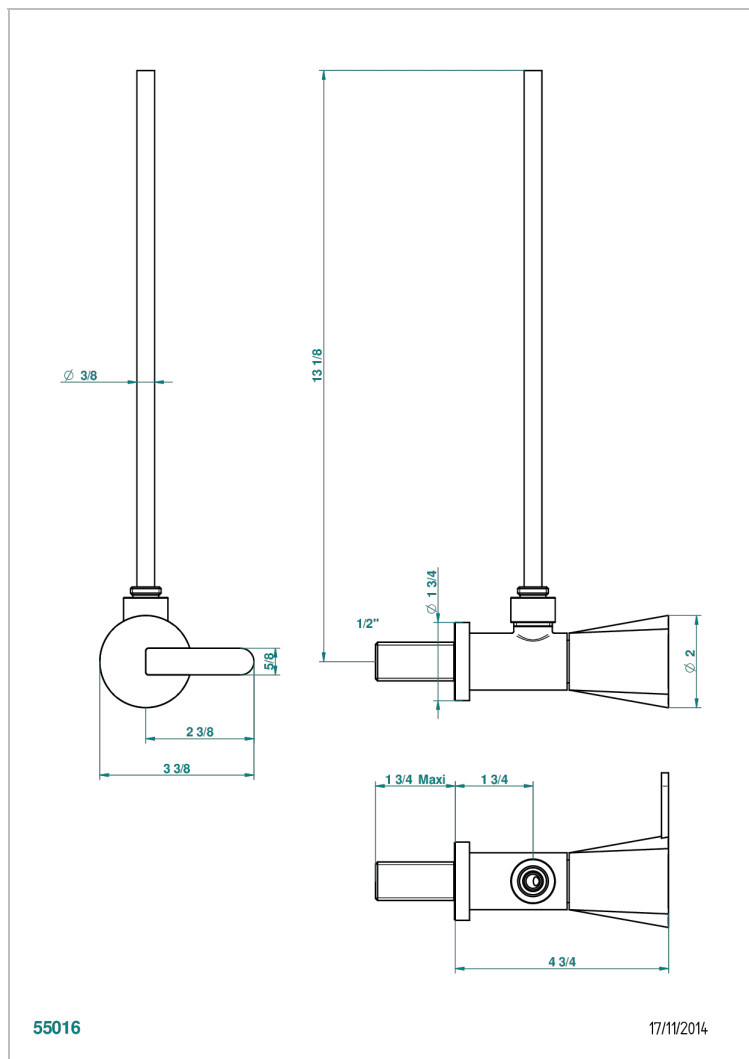

METAMORPHOSE, CERAMICA NEGRA

THG[®]
PARIS

G6D-181/S

Llave de escuadra 1/2" con tubo de 30 cm con mando de estilo

CARACTERÍSTICAS

- Métamorphose, cerámica negra
- Llave de escuadra 1/2" con tubo de 30 cm con mando de estilo

ACABADOS DISPONIBLES

Bronce claro - D01
Cerámica negra mate - D30
Cobre viejo mate - H07
Cromo - A02
Cromo mate - C02
Dorado - F01

Dorado mate - F07
Dorado pálido - F30
Dorado pálido mate (sin barniz) - F31
Níquel - B01
Níquel mate - C01
Níquel viejo - H28