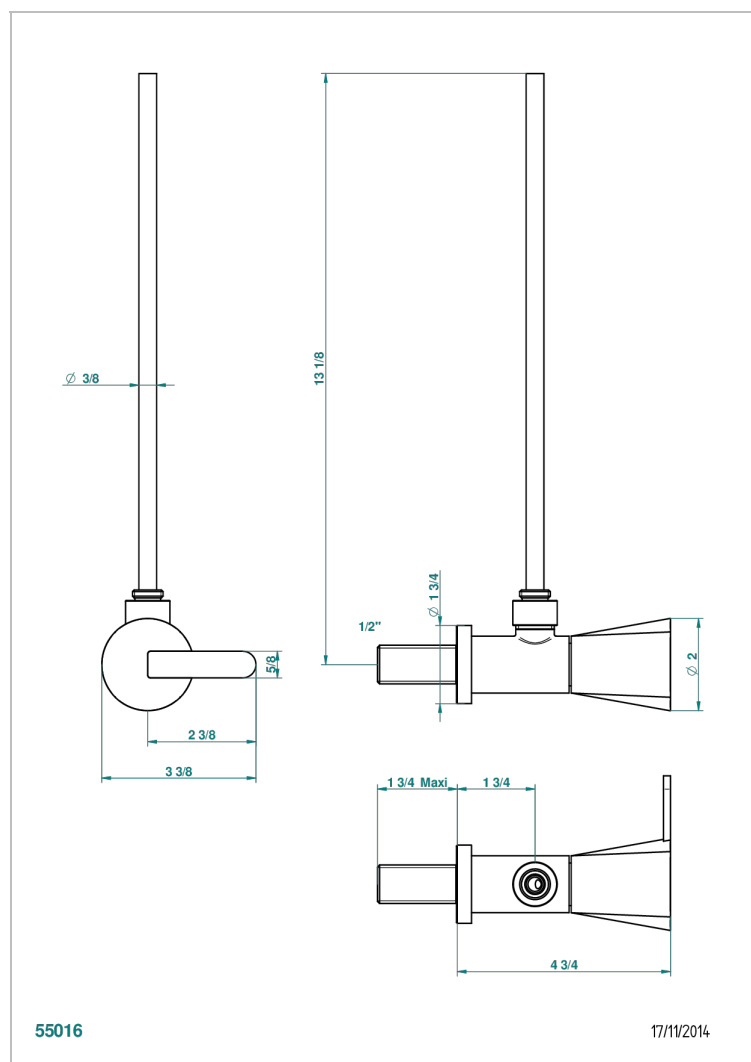

METAMORPHOSE, SCHWARZE KERAMIK

G6D-181/S

Eckventil 1/2" mit Schubrosette und 30 cm Kupferrohr

EIGENSCHAFTEN

- Métamorphose, schwarze Keramik
- Eckventil 1/2" mit Schubrosette und 30 cm Kupferrohr

VERFÜGBARE OBERFLÄCHEN