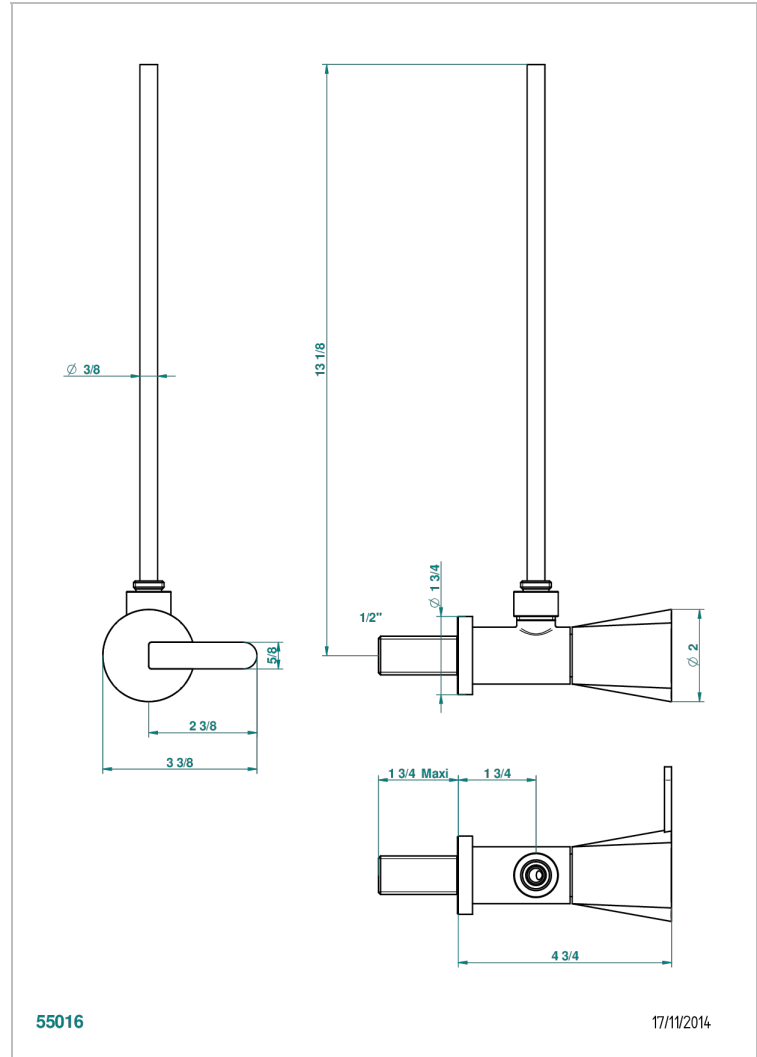

# METAMORPHOSE BLACK CERAMIC

G6D-181/S

1/2"可调节龙头，30厘米管道，适应任何风格

## 特色

- Métamorphose Black Ceramic
- 1/2"可调节龙头，30厘米管道，适应任何风格