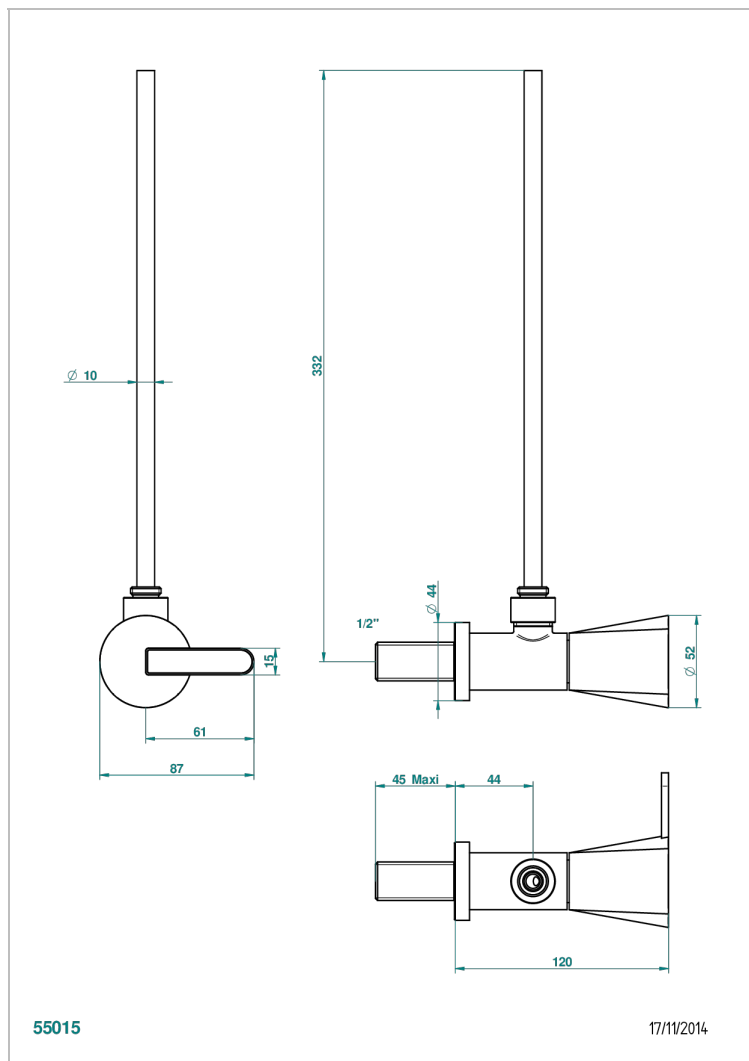

# МЕТАМОРФОЗЕ С УГЛЕРОДНЫМ ВОЛОКНОМ

THG<sup>®</sup>  
PARIS

G6C-181/S

Кран запорный 1/2" стильный регулируемый с 30 см трубкой

## ХАРАКТЕРИСТИКИ

- Metamorphose с углеродным волокном
- Кран запорный 1/2" стильный регулируемый с 30 см трубкой