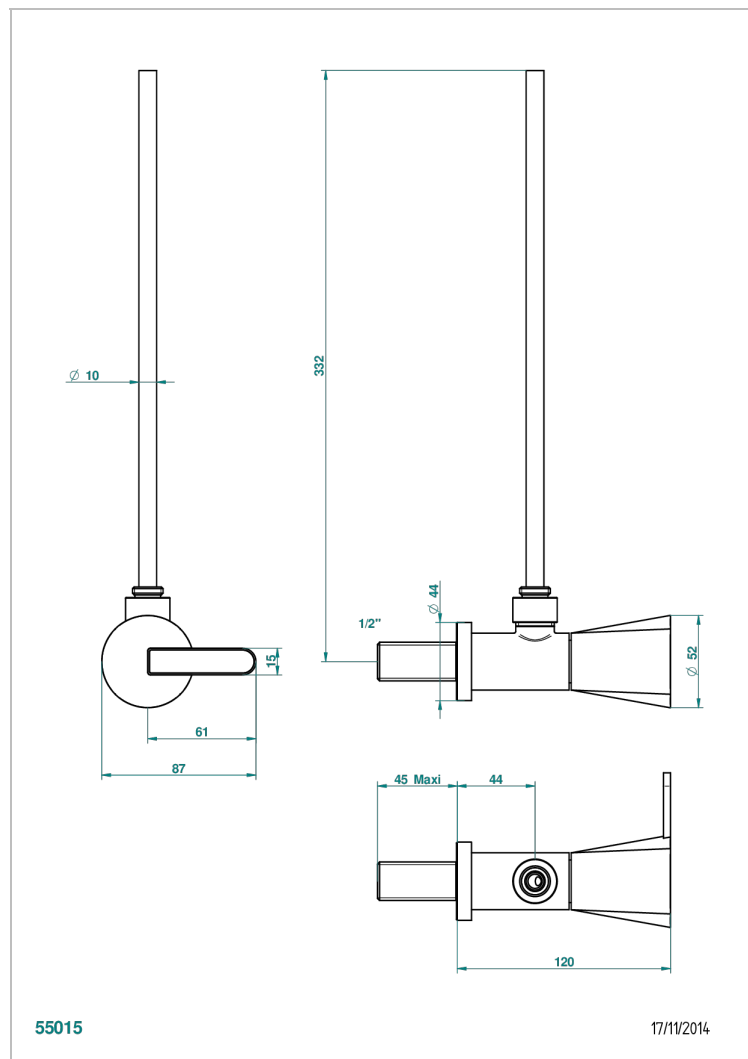

# METAMORPHOSE, CARBONO

G6C-181/S

Llave de escuadra 1/2" con tubo de 30 cm con mando de estilo

55015

17/11/2014

## CARACTERÍSTICAS

- Métamorphose, carbono
- Llave de escuadra 1/2" con tubo de 30 cm con mando de estilo