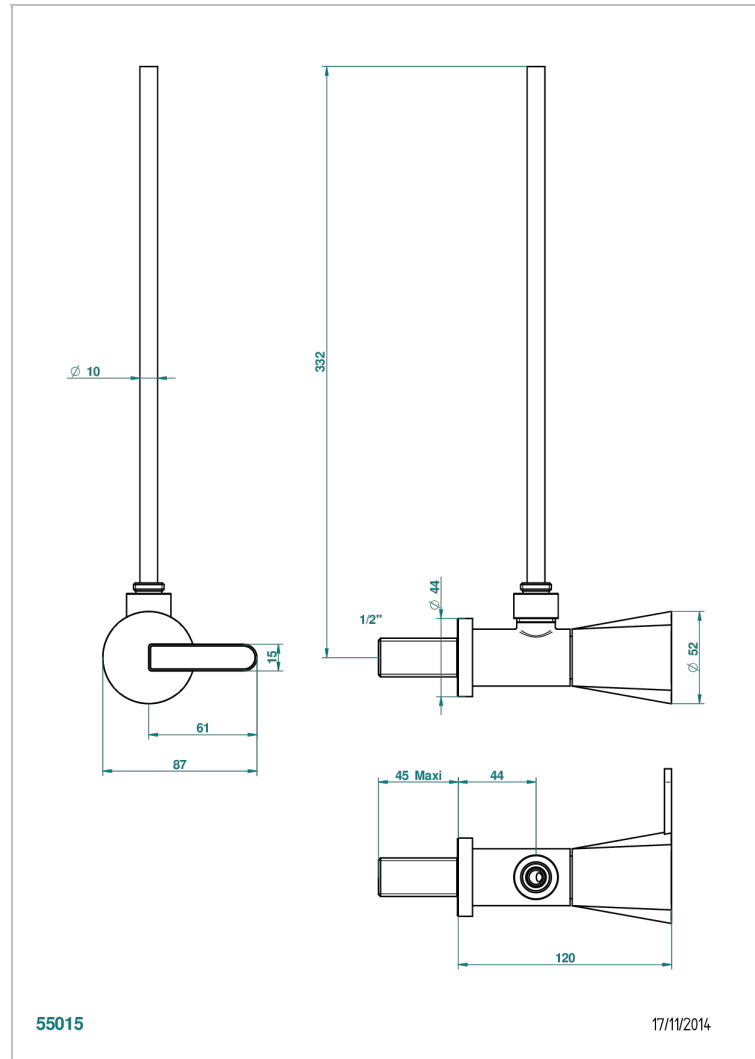

METAMORPHOSE CARBON

G6C-181/S

Eckventil 1/2" mit Schubrosette und 30 cm Kupferrohr

THG[®]
PARIS

EIGENSCHAFTEN

- Métamorphose Carbon
- Eckventil 1/2" mit Schubrosette und 30 cm Kupferrohr

VERFÜGBARE OBERFLÄCHEN