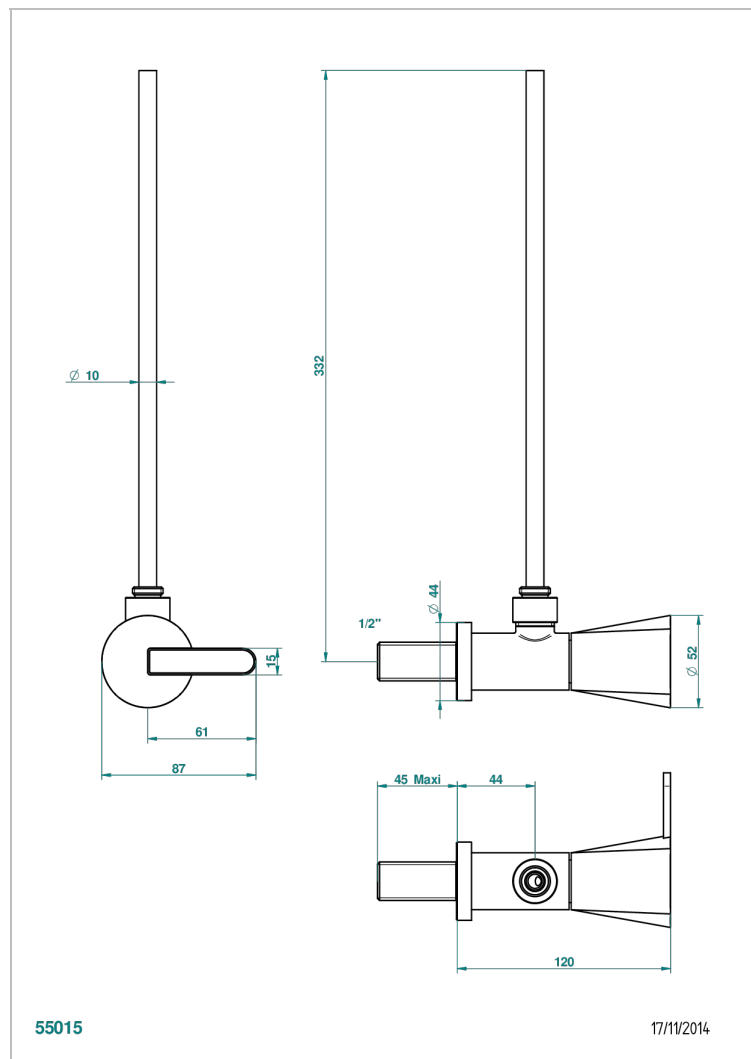

# METAMORPHOSE CARBON

THG<sup>®</sup>  
PARIS

G6C-181/S

1/2"可调节龙头, 30厘米管道, 适应任何风格

## 特色

- Métamorphose Carbon
- 1/2"可调节龙头, 30厘米管道, 适应任何风格