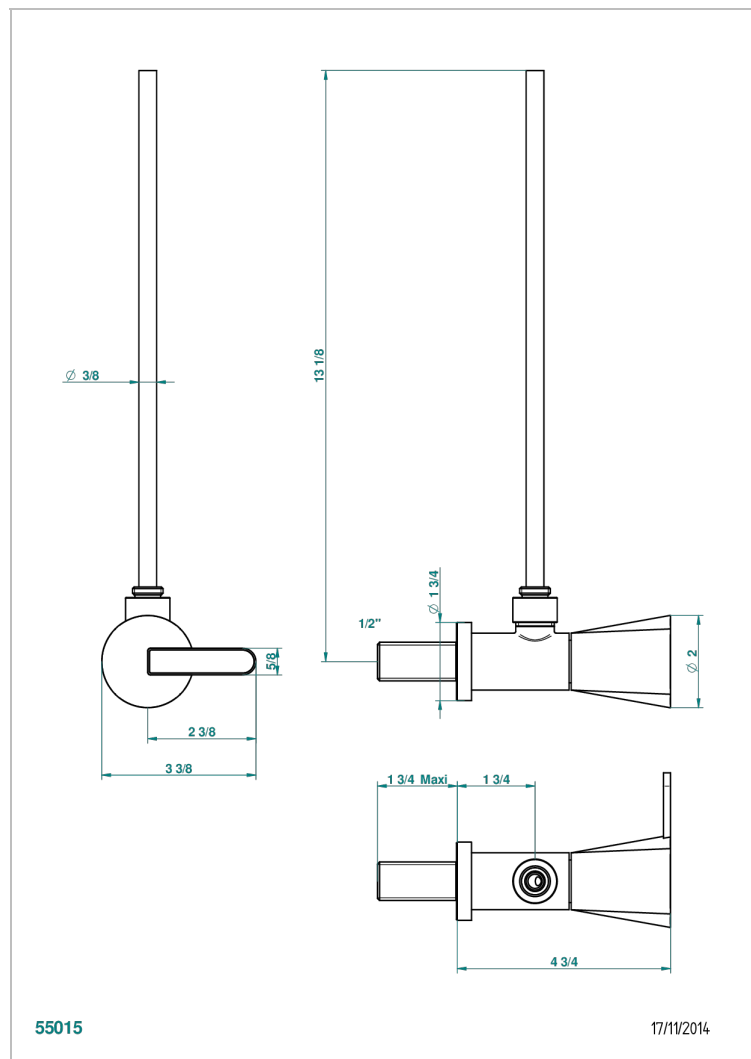

МЕТАМОРФОЗЕ С УГЛЕРОДНЫМ ВОЛОКНОМ

THG[®]
PARIS

G6C-181/S

Кран запорный 1/2" стильный регулируемый с 30 см трубкой

ХАРАКТЕРИСТИКИ

- Metamorphose с углеродным волокном
- Кран запорный 1/2" стильный регулируемый с 30 см трубкой