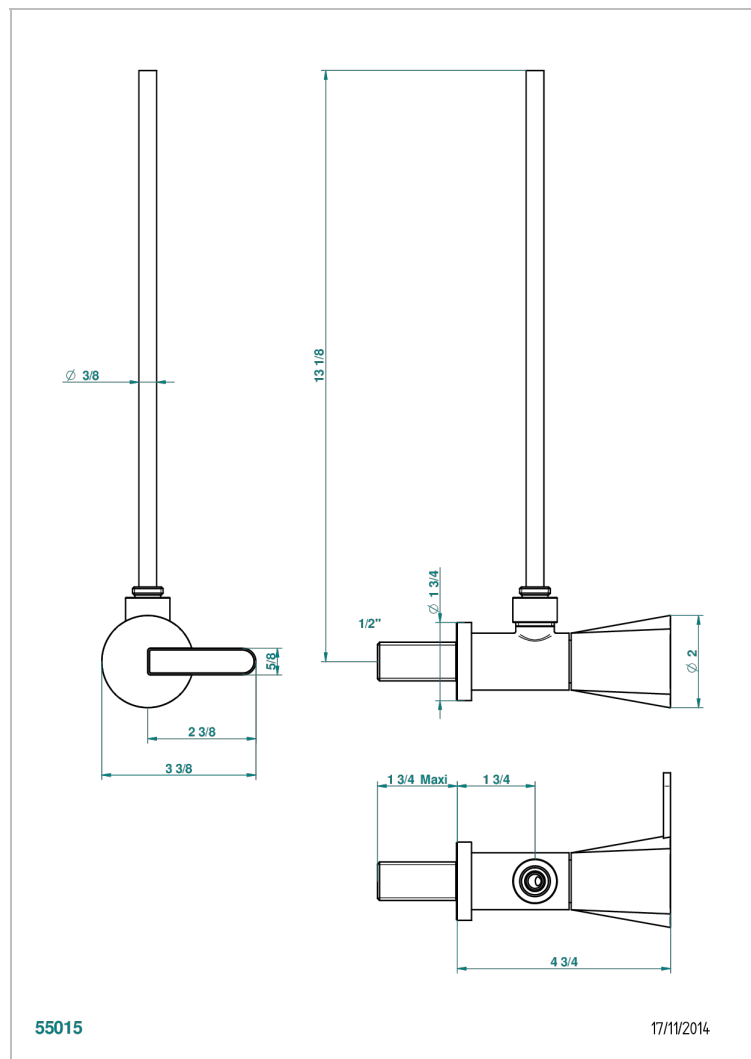

# METAMORPHOSE, CARBONO

G6C-181/S

Llave de escuadra 1/2" con tubo de 30 cm con mando de estilo

## CARACTERÍSTICAS

- Métamorphose, carbono
- Llave de escuadra 1/2" con tubo de 30 cm con mando de estilo