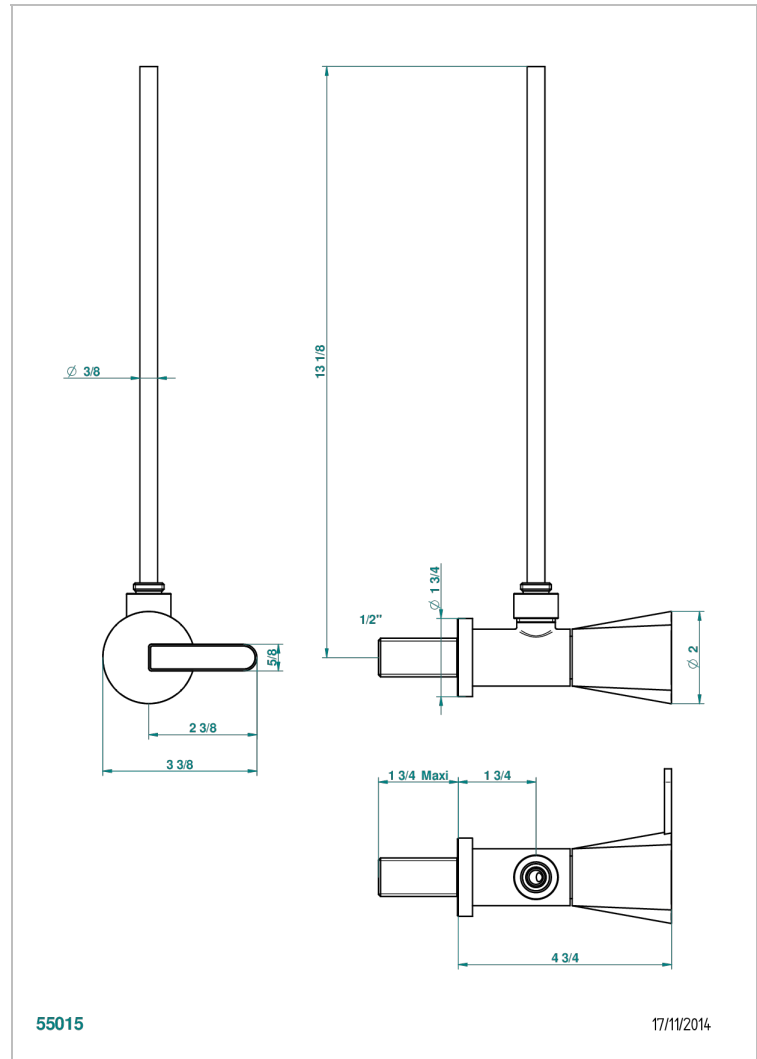

METAMORPHOSE CARBON

G6C-181/S

Eckventil 1/2" mit Schubrosette und 30 cm Kupferrohr

THG[®]
PARIS

EIGENSCHAFTEN

- Métamorphose Carbon
- Eckventil 1/2" mit Schubrosette und 30 cm Kupferrohr

VERFÜGBARE OBERFLÄCHEN