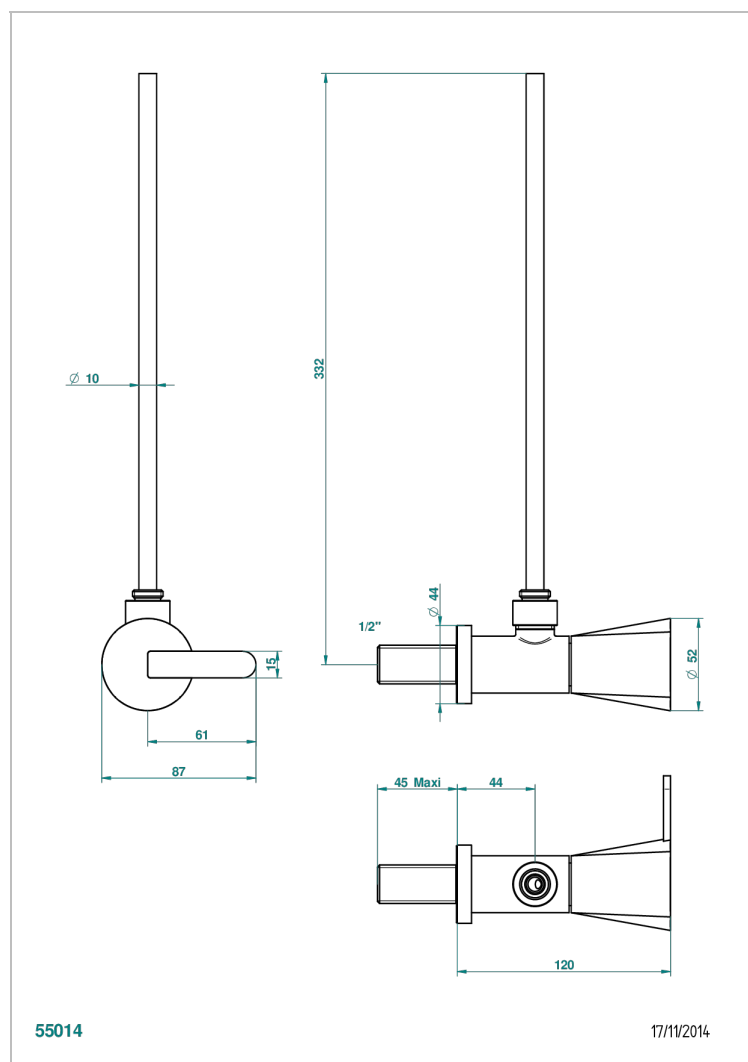

# METAMORPHOSE CON MANETAS

G6B-181/S

Llave de escuadra 1/2" con tubo de 30 cm con mando de estilo

## CARACTERÍSTICAS

- Métamorphose con manetas
- Llave de escuadra 1/2" con tubo de 30 cm con mando de estilo