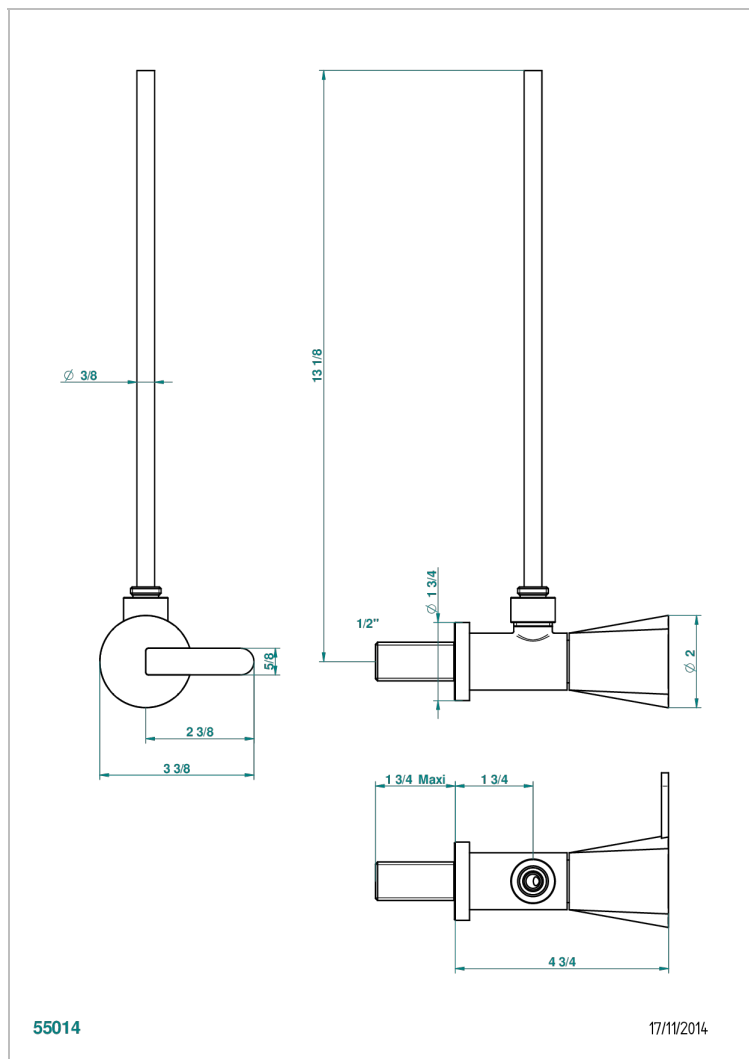

METAMORPHOSE CON MANETAS

G6B-181/S

Llave de escuadra 1/2" con tubo de 30 cm con mando de estilo

CARACTERÍSTICAS

- Métamorphose con manetas
- Llave de escuadra 1/2" con tubo de 30 cm con mando de estilo

ACABADOS DISPONIBLES

Bronce claro - D01
Cerámica negra mate - D30
Cobre viejo mate - H07
Cromo - A02
Cromo mate - C02
Dorado - F01

Dorado mate - F07
Dorado pálido - F30
Dorado pálido mate (sin barniz) - F31
Níquel - B01
Níquel mate - C01
Níquel viejo - H28