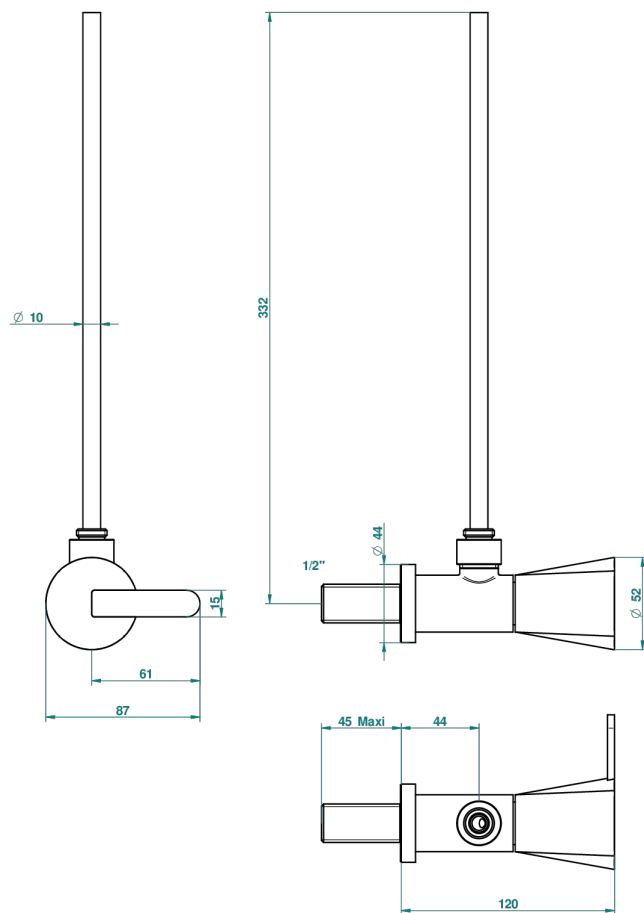

МЕТАМОРФОЗЕ С РУКОЯТКАМИ

G6B-181/S

Кран запорный 1/2" стильный регулируемый с 30 см трубкой

THG[®]
PARIS

55014

17/11/2014

ХАРАКТЕРИСТИКИ

- Metamorphose с ручьятками
- Кран запорный 1/2" стильный регулируемый с 30 см трубкой