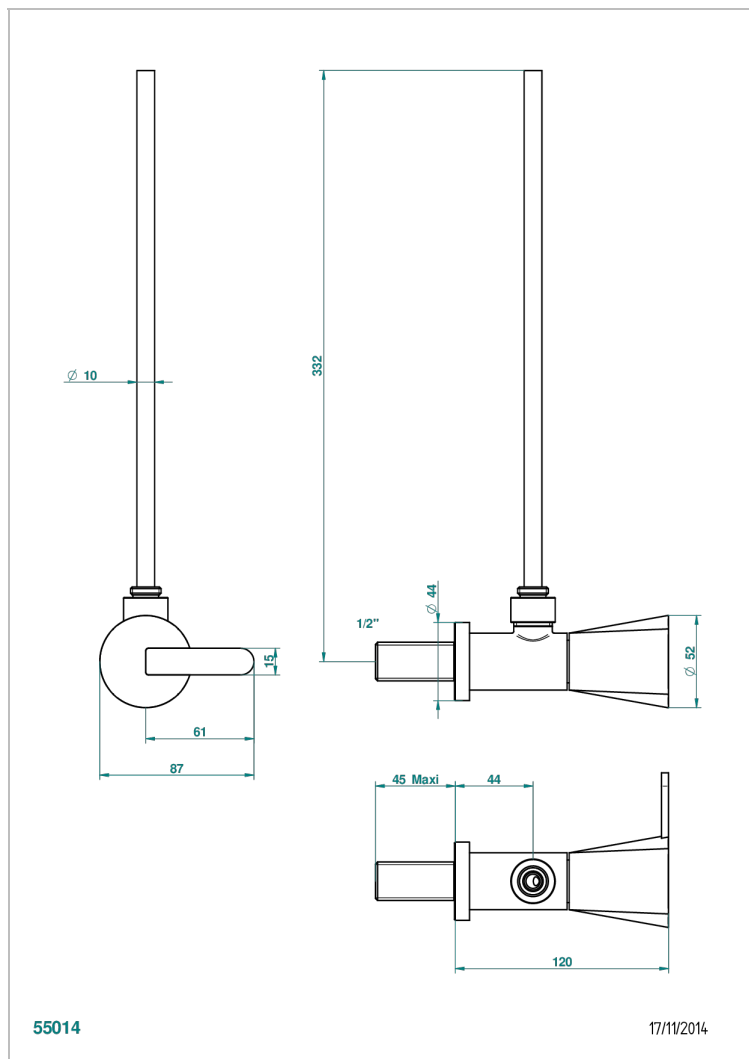

METAMORPHOSE CON MANETAS

G6B-181/S

Llave de escuadra 1/2" con tubo de 30 cm con mando de estilo

CARACTERÍSTICAS

- Métamorphose con manetas
- Llave de escuadra 1/2" con tubo de 30 cm con mando de estilo

ACABADOS DISPONIBLES

Bronce claro - D01
Cerámica negra mate - D30
Cobre viejo mate - H07
Cromo - A02
Cromo mate - C02
Dorado - F01

Dorado mate - F07
Dorado pálido - F30
Dorado pálido mate (sin barniz) - F31
Níquel - B01
Níquel mate - C01
Níquel viejo - H28