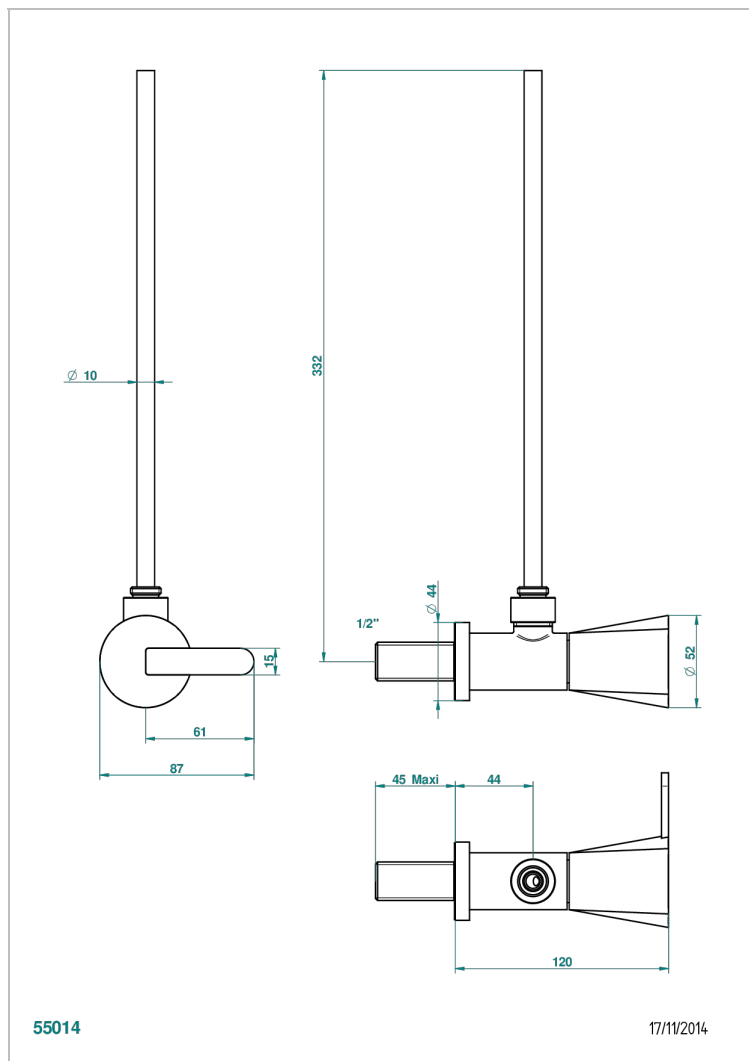

METAMORPHOSE WITH LEVER

G6B-181/S

1/2"可调节龙头，30厘米管道，适应任何风格

特色

- Métamorphose with lever
- 1/2"可调节龙头，30厘米管道，适应任何风格

可选饰面

Black ceram - D30
Blush PVD - H62
Graphite PVD - H64
Matt Umber PVD - H67
Matt blush PVD - H60
Matt graphite PVD - H65