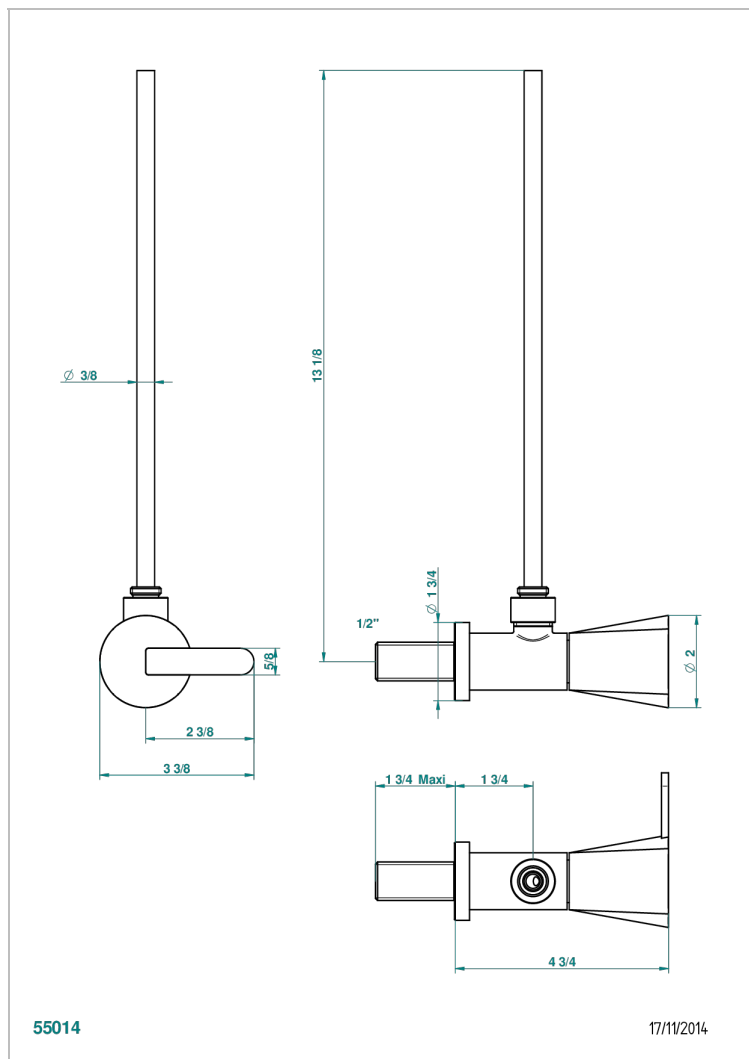

МЕТАМОРФОЗЕ С РУКОЯТКАМИ

G6B-181/S

Кран запорный 1/2" стильный регулируемый с 30 см трубкой

THG[®]
PARIS

ХАРАКТЕРИСТИКИ

- Metamorphose с ручьятками
- Кран запорный 1/2" стильный регулируемый с 30 см трубкой