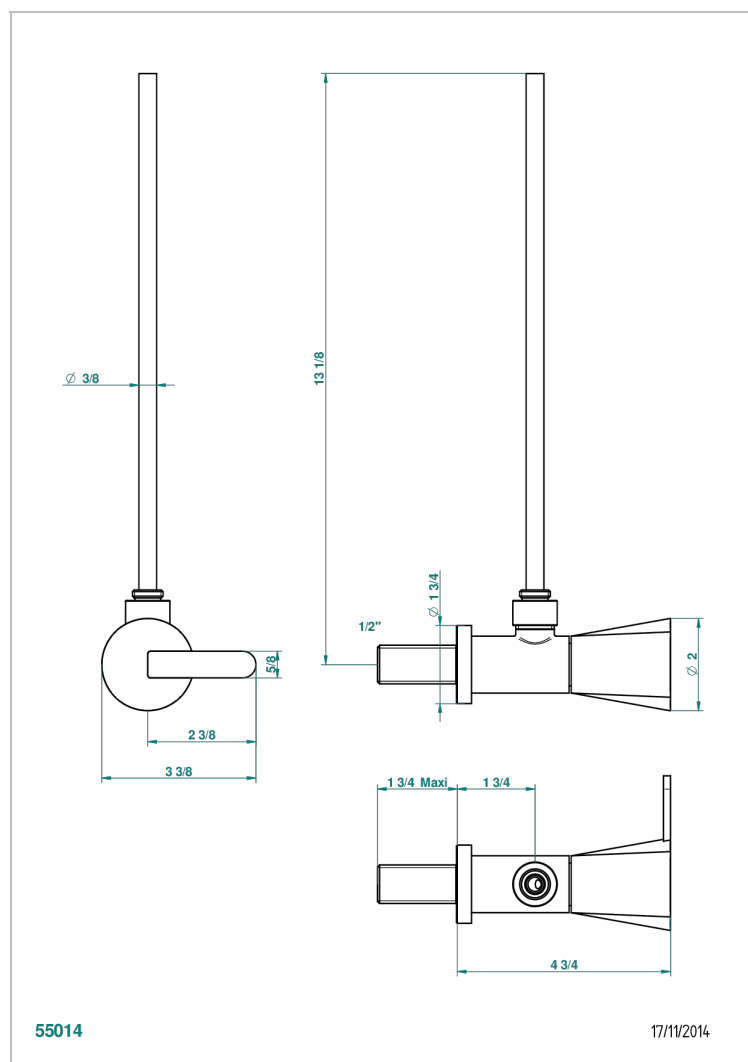

METAMORPHOSE CON MANETAS

G6B-181/S

Llave de escuadra 1/2" con tubo de 30 cm con mando de estilo

CARACTERÍSTICAS

- Métamorphose con manetas
- Llave de escuadra 1/2" con tubo de 30 cm con mando de estilo

ACABADOS DISPONIBLES

Bronce claro - D01
Cerámica negra mate - D30
Cobre viejo mate - H07
Cromo - A02
Cromo mate - C02
Dorado - F01

Dorado mate - F07
Dorado pálido - F30
Dorado pálido mate (sin barniz) - F31
Níquel - B01
Níquel mate - C01
Níquel viejo - H28