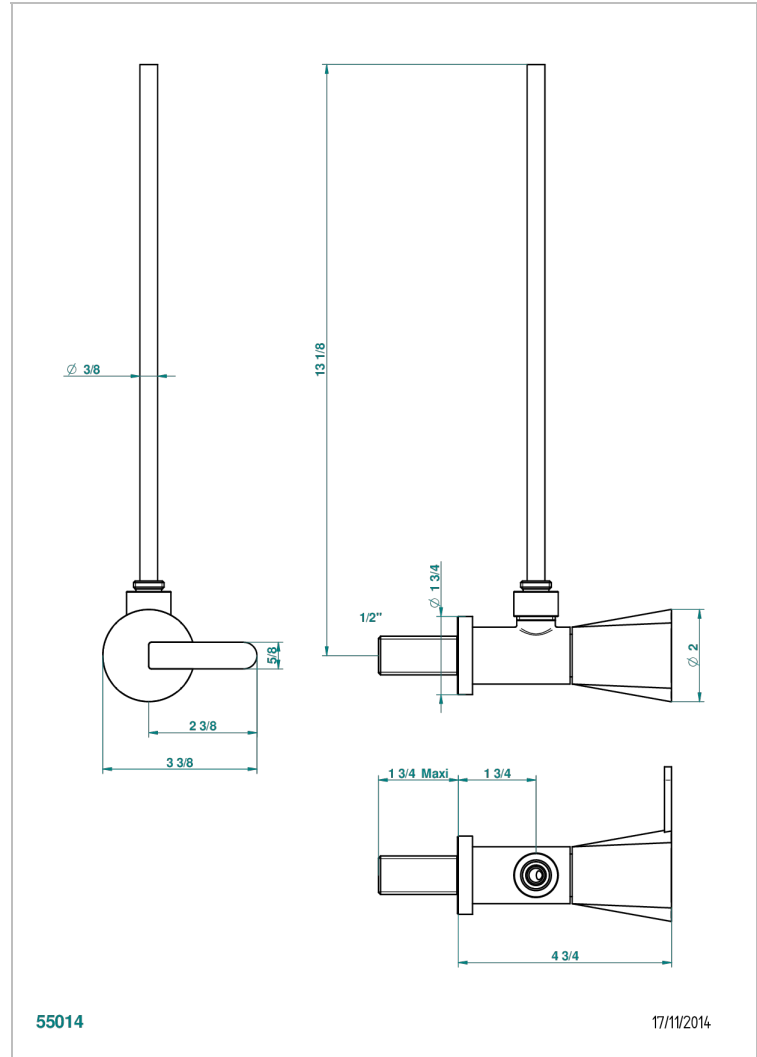

METAMORPHOSE WITH LEVER

G6B-181/S

1/2"可调节龙头，30厘米管道，适应任何风格

特色

- Métamorphose with lever
- 1/2"可调节龙头，30厘米管道，适应任何风格

可选饰面

Black ceram - D30
Blush PVD - H62
Graphite PVD - H64
Matt Umber PVD - H67
Matt blush PVD - H60
Matt graphite PVD - H65