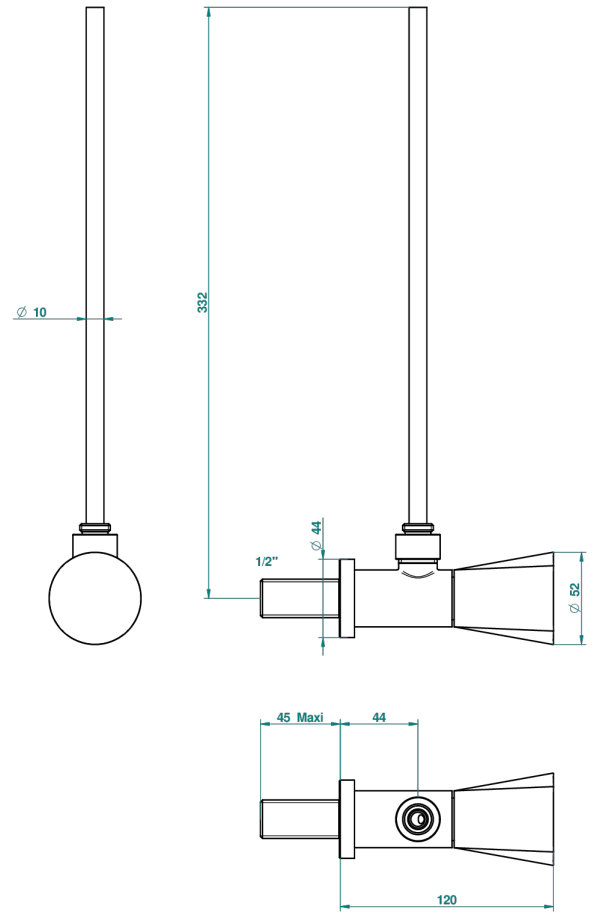

METAMORPHOSE

G6A-181/S

Llave de escuadra 1/2" con tubo de 30 cm con mando de estilo

THG[®]
PARIS

55013

14/11/2014

CARACTERÍSTICAS

- Métamorphose
- Llave de escuadra 1/2" con tubo de 30 cm con mando de estilo

ACABADOS DISPONIBLES

Bronce claro - D01
Cerámica negra mate - D30
Cobre viejo mate - H07
Cromo - A02
Cromo mate - C02
Dorado - F01

Dorado mate - F07
Dorado pálido - F30
Dorado pálido mate (sin barniz) - F31
Níquel - B01
Níquel mate - C01
Níquel viejo - H28

Pvd umber - H66
Pvd umber mate - H67