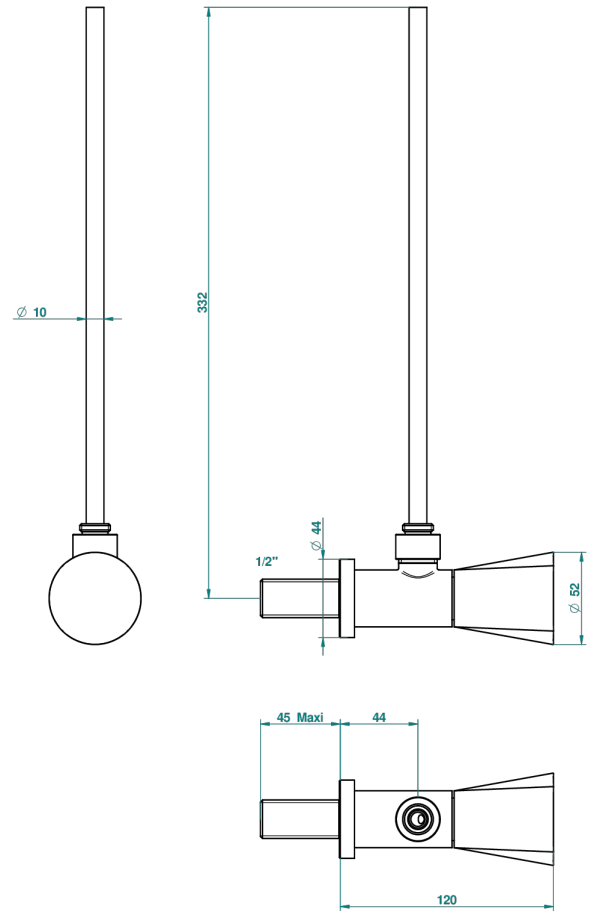

METAMORPHOSE

G6A-181/S

Кран запорный 1/2" стильный регулируемый с 30 см трубкой

THG[®]
PARIS

55013

14/11/2014

ХАРАКТЕРИСТИКИ

- Metamorphose
- Кран запорный 1/2" стильный регулируемый с 30 см трубкой

Состаренный никель - H28
Хром - A02