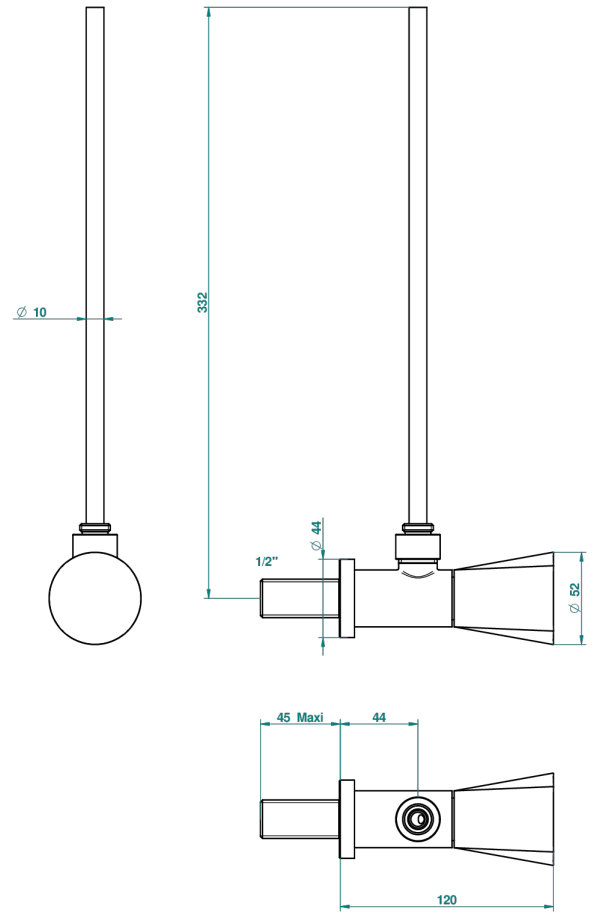

# METAMORPHOSE

G6A-181/S

Llave de escuadra 1/2" con tubo de 30 cm con mando de estilo

THG<sup>®</sup>  
PARIS

55013

14/11/2014

## CARACTERÍSTICAS

- Métamorphose
- Llave de escuadra 1/2" con tubo de 30 cm con mando de estilo