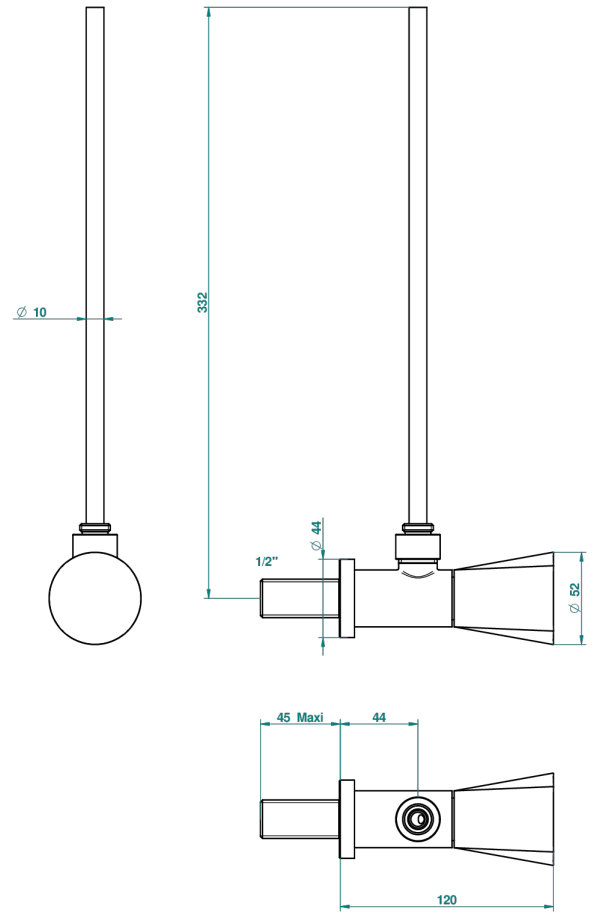

METAMORPHOSE

G6A-181/S

1/2"可调节龙头, 30厘米管道, 适应任何风格

THG[®]
PARIS

55013

14/11/2014

特色

- Métamorphose
- 1/2"可调节龙头, 30厘米管道, 适应任何风格

可选饰面

Black ceram - D30
Blush PVD - H62
Graphite PVD - H64
Matt Umber PVD - H67
Matt blush PVD - H60
Matt graphite PVD - H65

PVD哑光棕铜 - F34
PVD哑光金 - H53
PVD哑光铜 - H50
PVD哑光镍 - H56
PVD抛光铜 - H49
PVD棕铜 - F33

PVD金色 - H52
PVD镍 - H55
Umber PVD - H66
哑光复古铜 - H07
哑光浅金 - F31
哑光金 - F07

哑光铬 - C02
哑光镍 - C01
复古镍 - H28
抛光金 (24K金) - F01
抛光铬 - A02
抛光镍 - B01

浅金 - F30
漆面铜 - D01