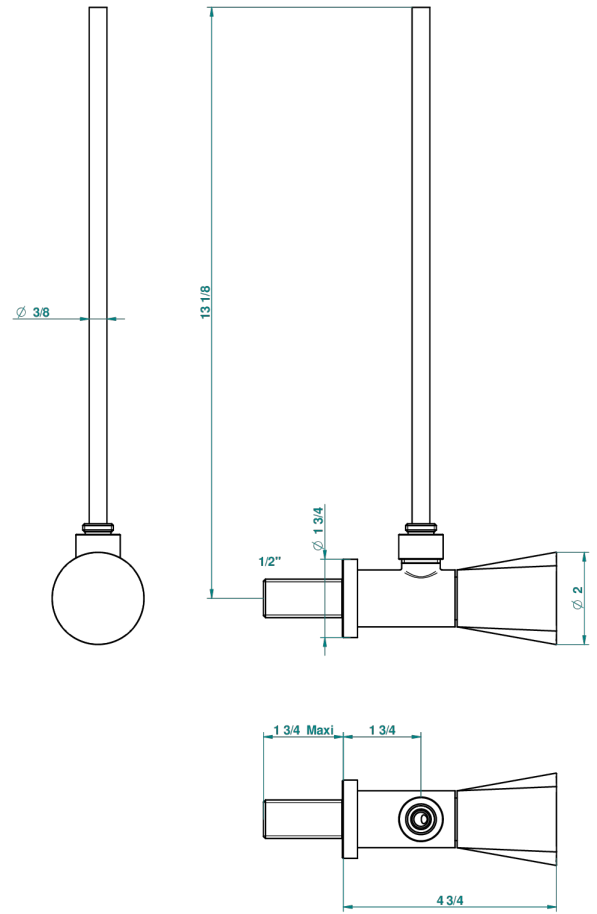

METAMORPHOSE

G6A-181/S

Кран запорный 1/2" стильный регулируемый с 30 см трубкой

THG[®]
PARIS

55013

14/11/2014

ХАРАКТЕРИСТИКИ

- Metamorphose
- Кран запорный 1/2" стильный регулируемый с 30 см трубкой

Состаренный никель - H28
Хром - A02