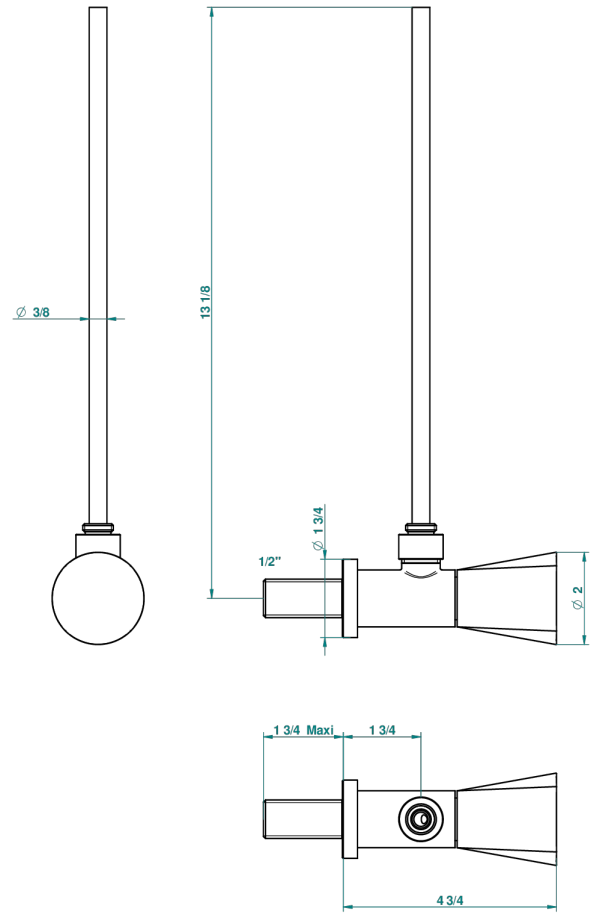

METAMORPHOSE

G6A-181/S

Llave de escuadra 1/2" con tubo de 30 cm con mando de estilo

THG[®]
PARIS

55013

14/11/2014

CARACTERÍSTICAS

- Métamorphose
- Llave de escuadra 1/2" con tubo de 30 cm con mando de estilo

ACABADOS DISPONIBLES

Bronce claro - D01
Cerámica negra mate - D30
Cobre viejo mate - H07
Cromo - A02
Cromo mate - C02
Dorado - F01

Dorado mate - F07
Dorado pálido - F30
Dorado pálido mate (sin barniz) - F31
Níquel - B01
Níquel mate - C01
Níquel viejo - H28

Pvd umber - H66
Pvd umber mate - H67