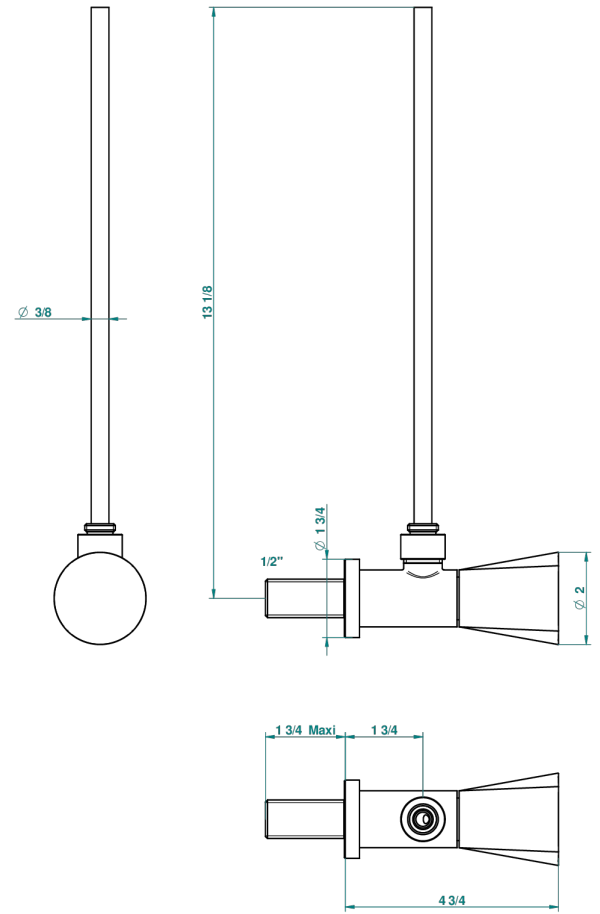

# METAMORPHOSE

G6A-181/S

Eckventil 1/2" mit Schubrosette und 30 cm Kupferrohr

THG<sup>®</sup>  
PARIS

55013

14/11/2014

## EIGENSCHAFTEN

- Métamorphose
- Eckventil 1/2" mit Schubrosette und 30 cm Kupferrohr

## VERFÜGBARE OBERFLÄCHEN

Altnickel - H28  
Blassgold - F30  
Blassgold matt unlackiert - F31  
Bronze hell - D01  
Chrom - A02  
Chrom matt - C02

Gold - F01  
Gold matt - F07  
Kupfer altrot matt lackiert - H07  
Mattschwarz keramik - D30  
Nickel matt - C01  
Pvd blush - H62