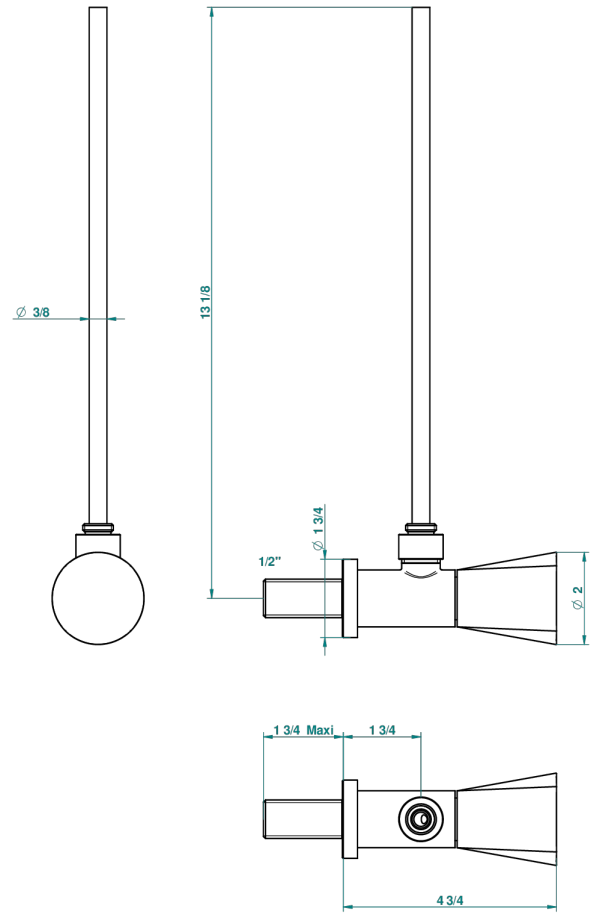

METAMORPHOSE

G6A-181/S

1/2"可调节龙头, 30厘米管道, 适应任何风格

THG[®]
PARIS

55013

14/11/2014

特色

- Métamorphose
- 1/2"可调节龙头, 30厘米管道, 适应任何风格

可选饰面

Black ceram - D30
Blush PVD - H62
Graphite PVD - H64
Matt Umber PVD - H67
Matt blush PVD - H60
Matt graphite PVD - H65

PVD哑光棕铜 - F34
PVD哑光金 - H53
PVD哑光铜 - H50
PVD哑光镍 - H56
PVD抛光铜 - H49
PVD棕铜 - F33

PVD金色 - H52
PVD镍 - H55
Umber PVD - H66
哑光复古铜 - H07
哑光浅金 - F31
哑光金 - F07

哑光铬 - C02
哑光镍 - C01
复古镍 - H28
抛光金 (24K金) - F01
抛光铬 - A02
抛光镍 - B01

浅金 - F30
漆面铜 - D01