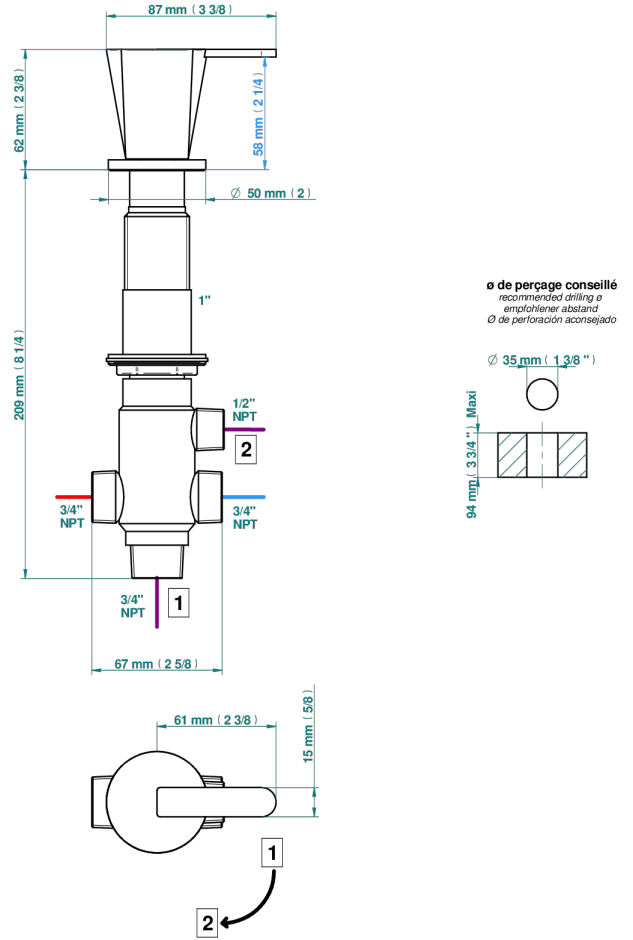

METAMORPHOSE, CERAMICA BLANCA

G6E-504VGUS

4 WAYS DECK DIVERTER WITH TRIM

THG[®]
PARIS

55006

19/03/2024

CARACTERÍSTICAS

- Métamorphose, ceràmica blanca
- 4 WAYS DECK DIVERTER WITH TRIM

Pvd umber - H66
Pvd umber mate - H67