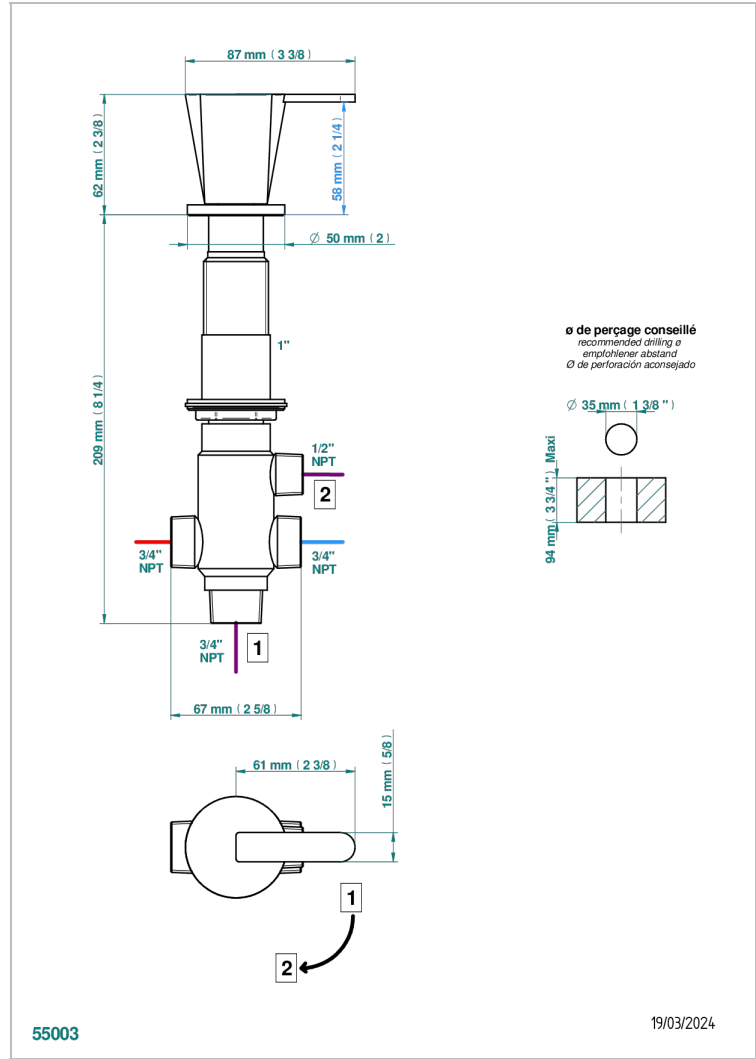

METAMORPHOSE, CERAMICA NEGRA

G6D-504VGUS

4 WAYS DECK DIVERTER WITH TRIM

THG[®]
PARIS

CARACTERÍSTICAS

- Métamorphose, ceràmica negra
- 4 WAYS DECK DIVERTER WITH TRIM

ACABADOS DISPONIBLES

Bronce claro - D01
Ceràmica negra mate - D30
Cobre viejo mate - H07
Cromo - A02
Cromo mate - C02
Dorado - F01