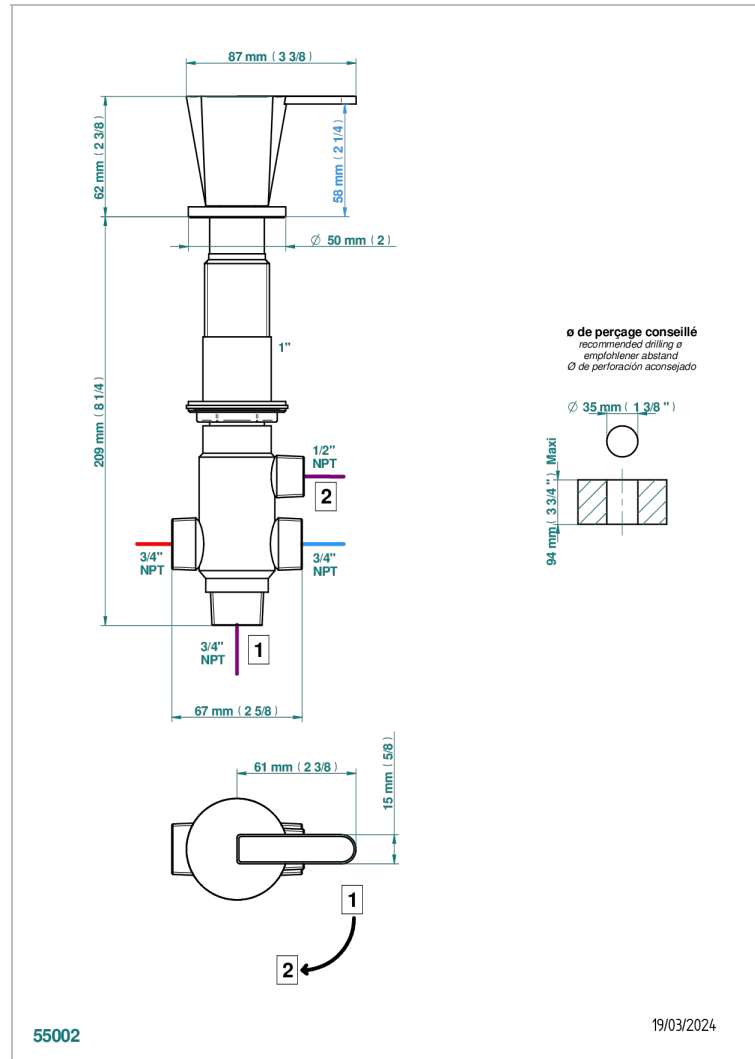

# METAMORPHOSE CARBON

G6C-50/4/VG

2-wege-umstellventil wanne/brause zur standmontage

THG<sup>®</sup>  
PARIS

## EIGENSCHAFTEN

- Métamorphose Carbon
- 2-wege-umstellventil wanne/brause zur standmontage