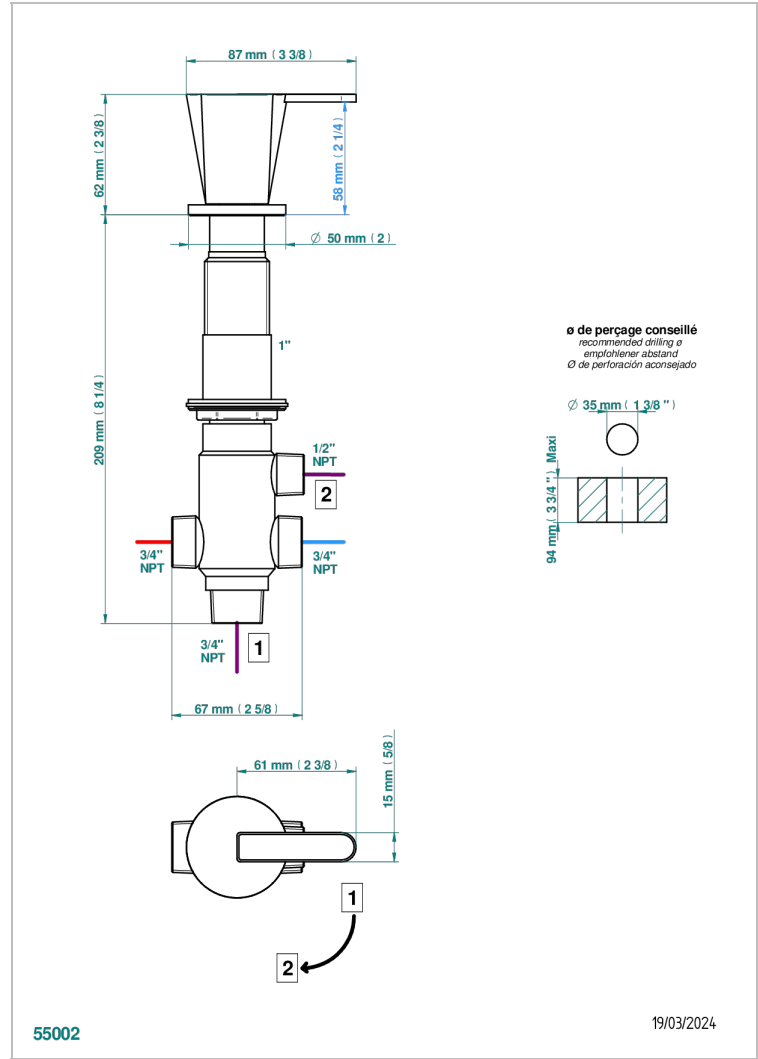

METAMORPHOSE, CARBONO

G6C-504VGUS

4 WAYS DECK DIVERter WITH TRIM

THG[®]
PARIS

CARACTERÍSTICAS

- Métamorphose, carbono
- 4 WAYS DECK DIVERter WITH TRIM

ACABADOS DISPONIBLES

Bronce claro - D01
Cerámica negra mate - D30
Cobre viejo mate - H07
Cromo - A02
Cromo mate - C02
Dorado - F01