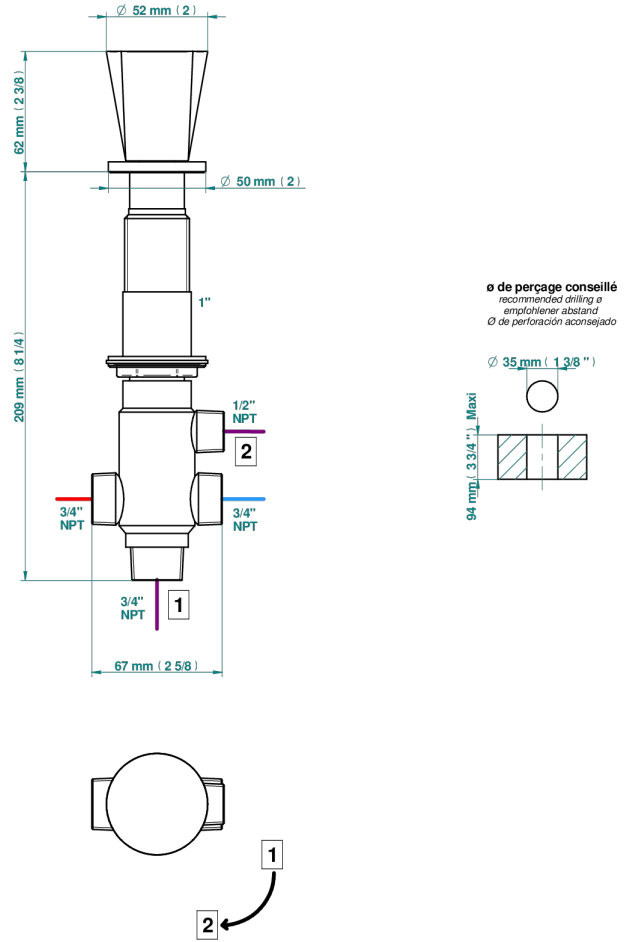

# METAMORPHOSE

G6A-504VGUS

4 WAYS DECK DIVERter WITH TRIM

THG<sup>®</sup>  
PARIS

55000

19/03/2024

## CARACTERÍSTICAS

- Métamorphose
- 4 WAYS DECK DIVERter WITH TRIM