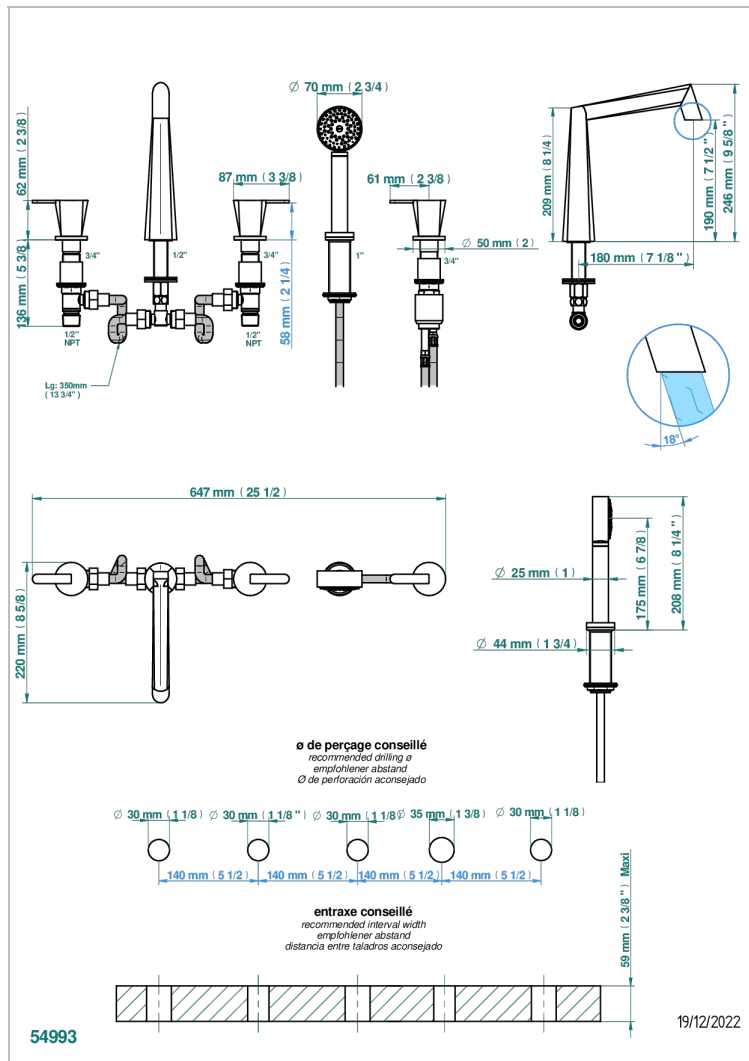

METAMORPHOSE CERAMIQUE BLANCHE

G6E-1132

Bain douche 5 trous avec bec, 2 côtés sur gorge 3/4", et douchette sur gorge alimentée par mitigeur à cartouche progressive

CARACTÉRISTIQUES

- Têtes à disques céramique 1/2" 1/4 tour
- Aérateur-mousseur
- Flexible métallique 2 m double agrafage avec système de changement par le dessus
- Douchette en laiton avec tapis Easyclean, réducteur de débit et clapet anti-retour
- Bec alimenté par 2 vannes d'arrêt permettant un débit élevé
- Douchette alimentée par un mitigeur progressif pour plus de confort

SPÉCIFICATIONS TECHNIQUES

- Recommandé : 3 bars (max. 5 bars) - Advised : 43,5 psi (max. 72 psi)
- Bec : 50 l/min à 3 bars - Douchette : 9,5 l/min à bars
- Spout : 13,2 gpm à 43.5 psi - Handshower : 2.5 gpm à 43.5 psi

Vieux cuivre rouge mat - H07
Vieux nickel - H28