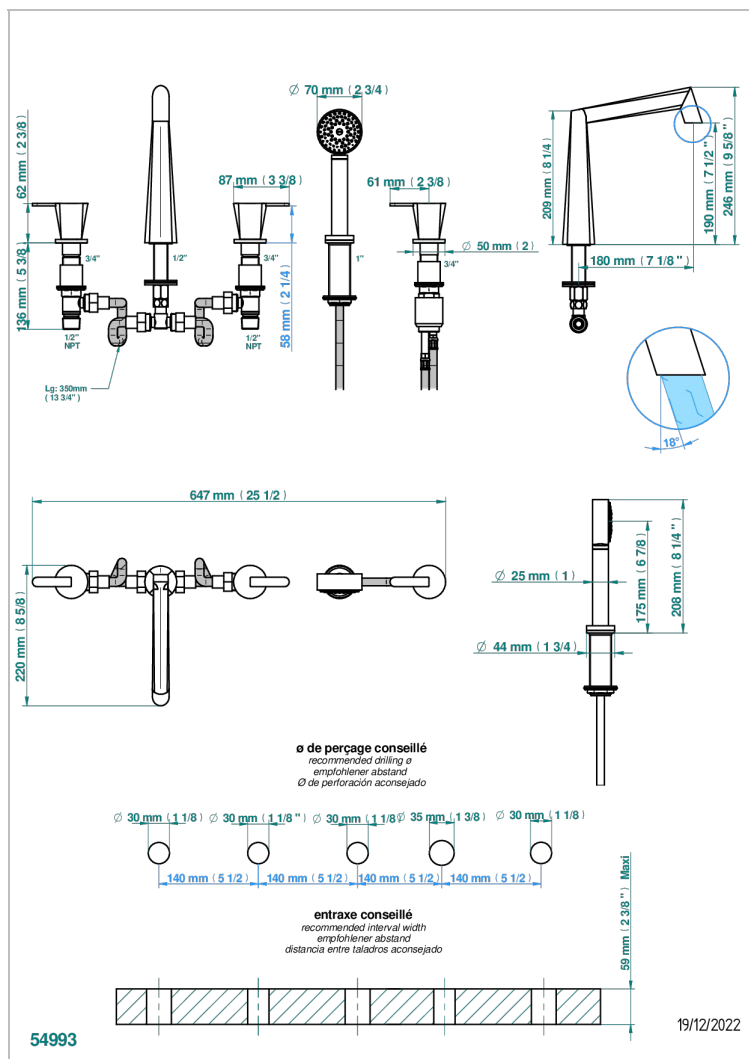

METAMORPHOSE, CERAMICA BLANCA

G6E-1132

Bateria baÑo/ducha para encimera con caÑo goliath, 2 llaves de paso de 3/4", y una teleducha con un monomando de peluqueria con cartucho progresivo

CARACTERÍSTICAS

- Métamorphose, ceràmica blanca
- Bateria baÑo/ducha para encimera con caÑo goliath, 2 llaves de paso de 3/4", y una teleducha con un monomando de peluqueria con cartucho progresivo

ESPECIFICACIONES TÉCNICAS

- Recommandé : 3 bars (max. 5 bars) - Advised : 43,5 psi (max. 72 psi)
- Bec : 50 l/min à 3 bars - Douchette : 9,5 l/min à bars
- Spout : 13,2 gpm at 43.5 psi - Handshower : 2.5 gpm at 43.5 psi

Pvd umber - H66
Pvd umber mate - H67