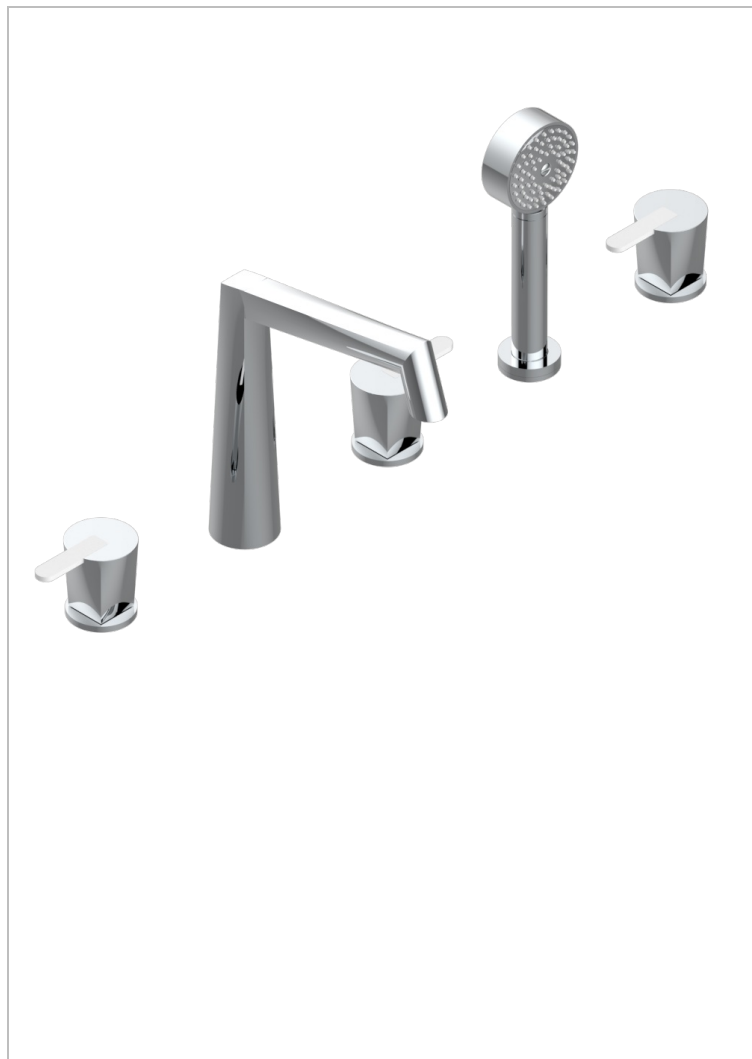

METAMORPHOSE, CERAMICA BLANCA

G6E-1132

Bateria baÑo/ducha para encimera con caÑo goliath, 2 llaves de paso de 3/4", y una teleducha con un monomando de peluqueria con cartucho progresivo

CARACTERÍSTICAS

- Métamorphose, ceràmica blanca
- Bateria baÑo/ducha para encimera con caÑo goliath, 2 llaves de paso de 3/4", y una teleducha con un monomando de peluqueria con cartucho progresivo

ESPECIFICACIONES TÉCNICAS

- Recommandé : 3 bars (max. 5 bars) - Advised : 43,5 psi (max. 72 psi)
- Bec : 50 l/min à 3 bars - Douchette : 9,5 l/min à bars
- Spout : 13,2 gpm at 43.5 psi - Handshower : 2.5 gpm at 43.5 psi

ACABADOS DISPONIBLES

Bronce claro - D01
Ceràmica negra mate - D30
Cobre viejo mate - H07
Cromo - A02
Cromo mate - C02
Dorado - F01

Dorado mate - F07
Dorado pàlido - F30
Dorado pàlido mate (sin barniz) - F31
Niquel - B01
Niquel mate - C01
Niquel viejo - H28