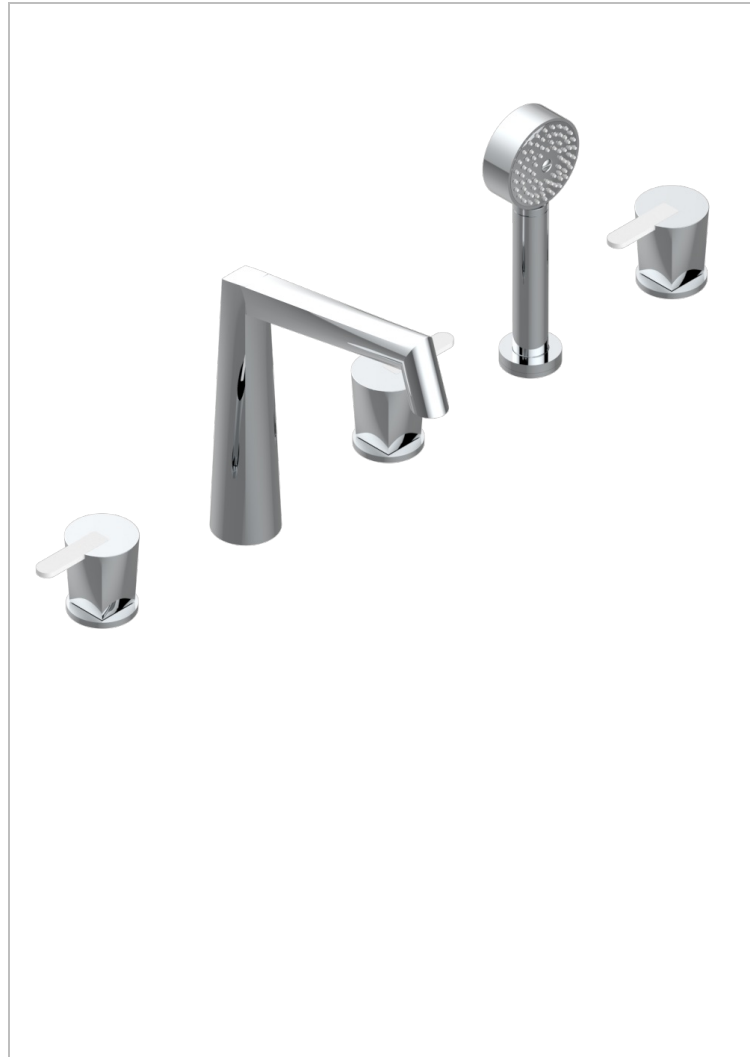

METAMORPHOSE CERAMIQUE BLANCHE

G6E-1132

Bain douche 5 trous avec bec, 2 côtés sur gorge 3/4", et douchette sur gorge alimentée par mitigeur à cartouche progressive

CARACTÉRISTIQUES

- Têtes à disques céramique 1/2" 1/4 tour
- Aérateur-mousseur
- Flexible métallique 2 m double agrafage avec système de changement par le dessus
- Douchette en laiton avec tapis EasyClean, réducteur de débit et clapet anti-retour
- Bec alimenté par 2 vannes d'arrêt permettant un débit élevé
- Douchette alimentée par un mitigeur progressif pour plus de confort

SPÉCIFICATIONS TECHNIQUES

- Recommandé : 3 bars (max. 5 bars) - Advised : 43,5 psi (max. 72 psi)
- Bec : 50 l/min à 3 bars - Douchette : 9,5 l/min à bars
- Spout : 13,2 gpm at 43.5 psi - Handshower : 2.5 gpm at 43.5 psi

FINITIONS DISPONIBLES

Bronze clair - D01
Chromé - A02
Chromé mat - C02
Doré brillant - F01
Doré mat - F07
Nickel brillant - B01

Nickel mat - C01
Noir mat céramique - D30
Or pâle - F30
Or pâle mat - F31
Pvd blush - H62
Pvd blush mat - H60

Vieux cuivre rouge mat - H07
Vieux nickel - H28