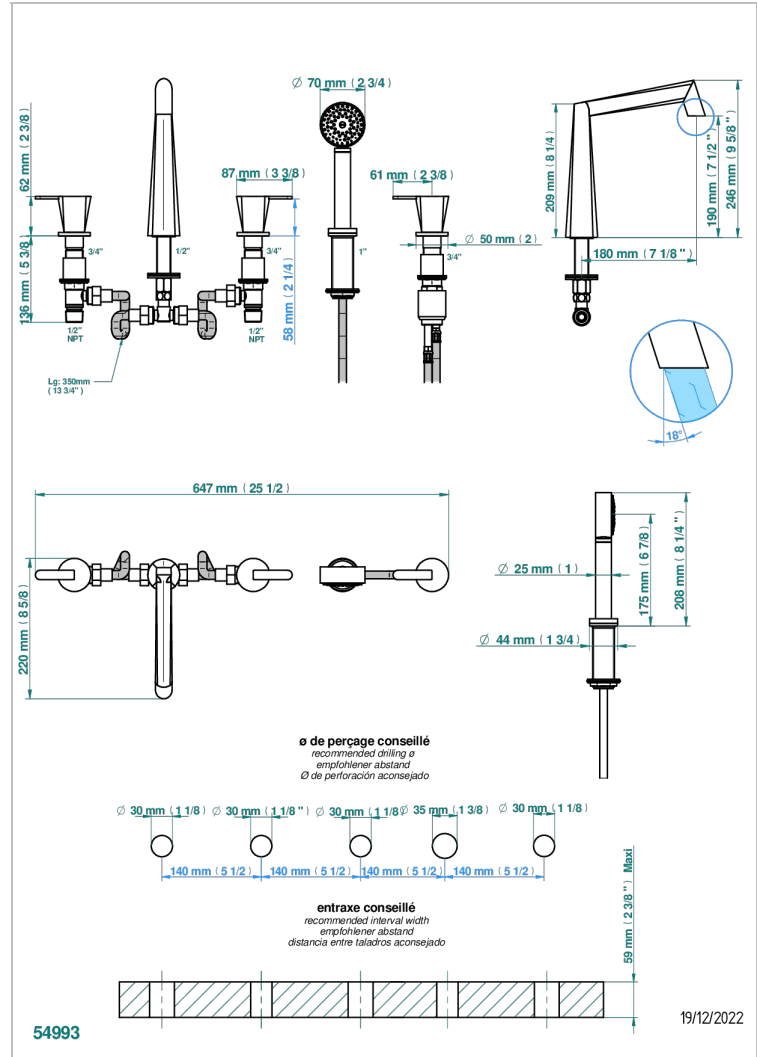

METAMORPHOSE CERAMIQUE BLANCHE

G6E-1132

Bain douche 5 trous avec bec, 2 côtés sur gorge 3/4", et douchette sur gorge alimentée par mitigeur à cartouche progressive

CARACTÉRISTIQUES

- Têtes à disques céramique 1/2" 1/4 tour
- Aérateur-mousseur
- Flexible métallique 2 m double agrafage avec système de changement par le dessus
- Douchette en laiton avec tapis EasyClean, réducteur de débit et clapet anti-retour
- Bec alimenté par 2 vannes d'arrêt permettant un débit élevé
- Douchette alimentée par un mitigeur progressif pour plus de confort

SPÉCIFICATIONS TECHNIQUES

- Recommandé : 3 bars (max. 5 bars) - Advised : 43,5 psi (max. 72 psi)
- Bec : 50 l/min à 3 bars - Douchette : 9,5 l/min à bars
- Spout : 13,2 gpm at 43.5 psi - Handshower : 2.5 gpm at 43.5 psi

Vieux cuivre rouge mat - H07
Vieux nickel - H28