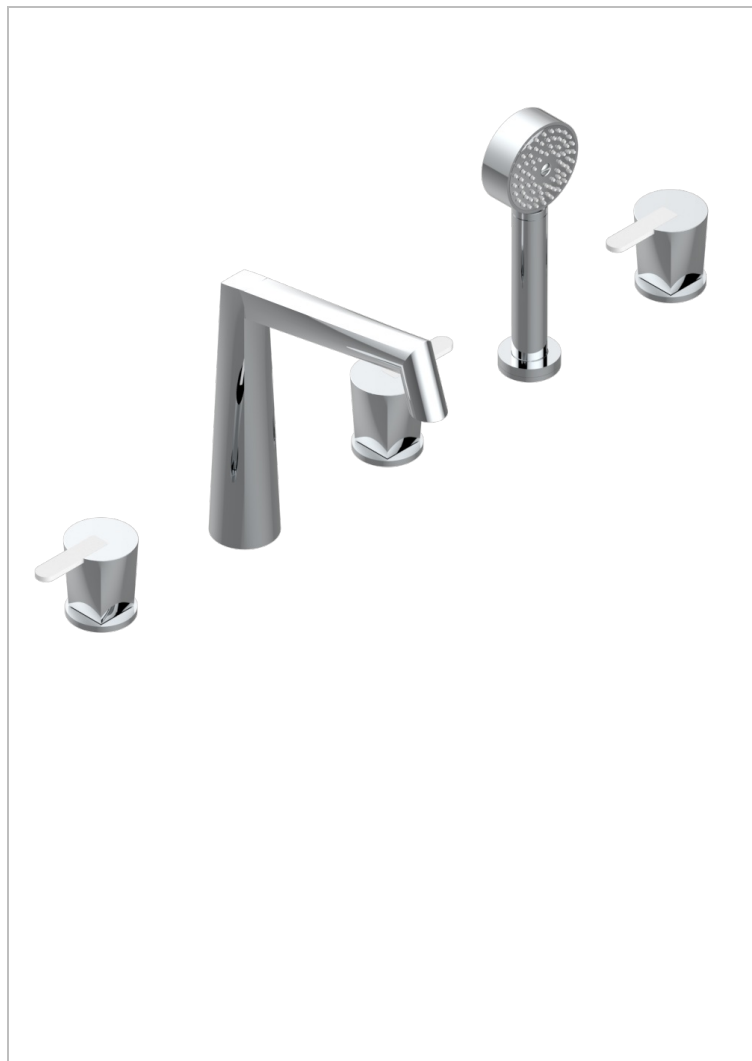

G6E-1132

Bateria baÑo/ducha para encimera con caÑo goliath, 2 llaves de paso de 3/4", y una teleducha con un monomando de peluqueria con cartucho progresivo

CARACTERÍSTICAS

- Métamorphose, ceràmica blanca
- Bateria baÑo/ducha para encimera con caÑo goliath, 2 llaves de paso de 3/4", y una teleducha con un monomando de peluqueria con cartucho progresivo

ESPECIFICACIONES TÉCNICAS

- Recommandé : 3 bars (max. 5 bars) - Advised : 43,5 psi (max. 72 psi)
- Bec : 50 l/min à 3 bars - Douchette : 9,5 l/min à bars
- Spout : 13,2 gpm at 43.5 psi - Handshower : 2.5 gpm at 43.5 psi

ACABADOS DISPONIBLES

Bronce claro - D01
Ceràmica negra mate - D30
Cobre viejo mate - H07
Cromo - A02
Cromo mate - C02
Dorado - F01

Dorado mate - F07
Dorado pàlido - F30
Dorado pàlido mate (sin barniz) - F31
Niquel - B01
Niquel mate - C01
Niquel viejo - H28