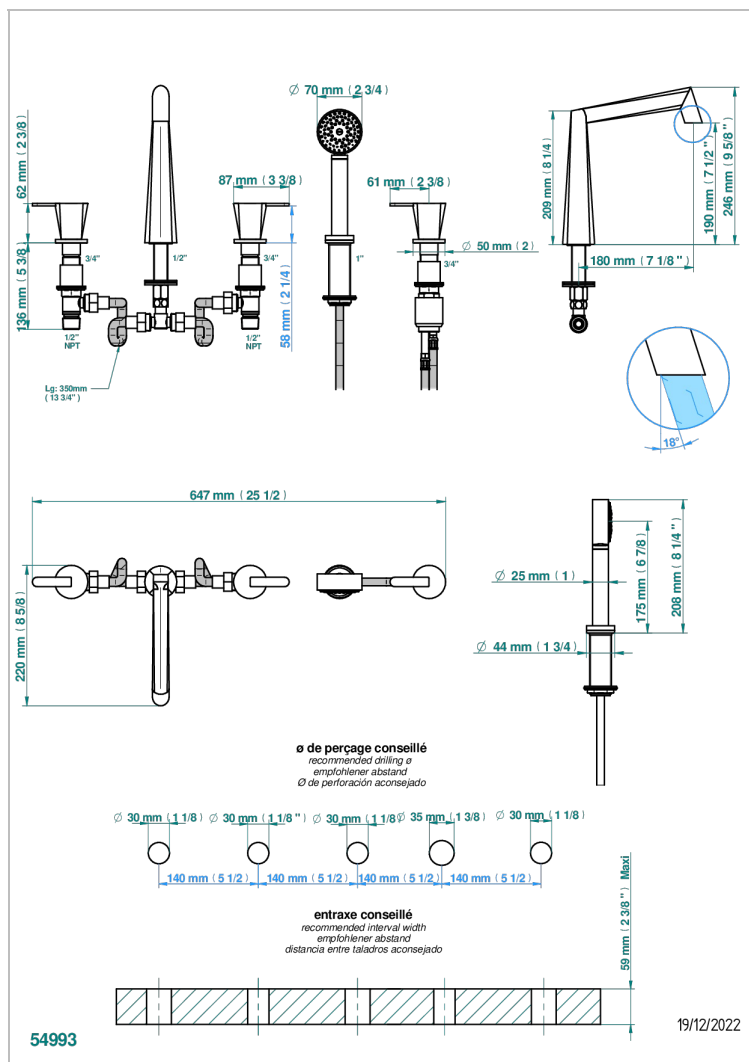

G6E-1132

Bateria baÑo/ducha para encimera con caÑo goliath, 2 llaves de paso de 3/4", y una teleducha con un monomando de peluqueria con cartucho progresivo

CARACTERÍSTICAS

- Métamorphose, ceràmica blanca
- Bateria baÑo/ducha para encimera con caÑo goliath, 2 llaves de paso de 3/4", y una teleducha con un monomando de peluqueria con cartucho progresivo

ESPECIFICACIONES TÉCNICAS

- Recommandé : 3 bars (max. 5 bars) - Advised : 43,5 psi (max. 72 psi)
- Bec : 50 l/min à 3 bars - Douchette : 9,5 l/min à bars
- Spout : 13,2 gpm at 43.5 psi - Handshower : 2.5 gpm at 43.5 psi

Pvd umber - H66
Pvd umber mate - H67