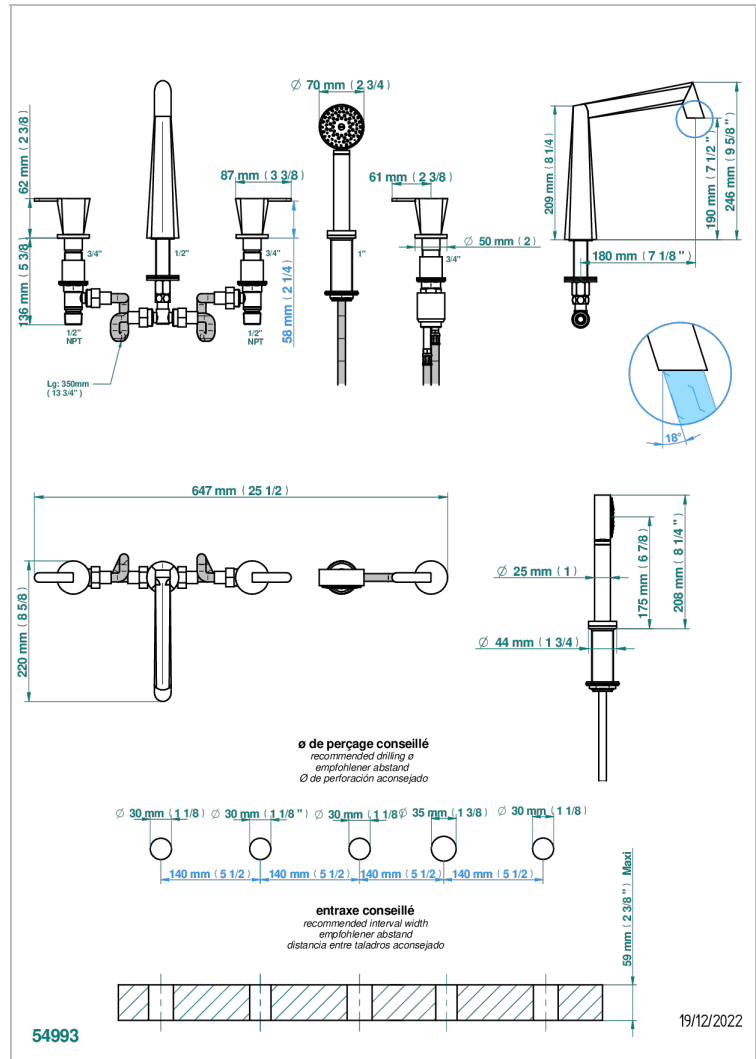

METAMORPHOSE WHITE CERAMIC

G6E-1132

台式五孔喷嘴浴缸淋浴龙头, 两边3/4"水阀, 台式温控花洒

特色

- Métamorphose White Ceramic
- 台式五孔喷嘴浴缸淋浴龙头, 两边3/4"水阀, 台式温控花洒

技术特征

- Recommandé : 3 bars (max. 5 bars) - Advised : 43,5 psi (max. 72 psi)
- Bec : 50 l/min à 3 bars - Douchette : 9,5 l/min à bars
- Spout : 13,2 gpm at 43.5 psi - Handshower : 2.5 gpm at 43.5 psi

可选饰面

Black ceram - D30
Blush PVD - H62
Graphite PVD - H64
Matt Umber PVD - H67
Matt blush PVD - H60
Matt graphite PVD - H65

PVD哑光棕铜 - F34
PVD哑光金 - H53
PVD哑光铜 - H50
PVD哑光镍 - H56
PVD抛光铜 - H49
PVD棕铜 - F33

PVD金色 - H52
PVD镍 - H55
Umber PVD - H66
哑光复古铜 - H07
哑光浅金 - F31
哑光金 - F07

哑光铬 - C02
哑光镍 - C01
复古镍 - H28
抛光金 (24K金) - F01
抛光铬 - A02
抛光镍 - B01

浅金 - F30
漆面铜 - D01