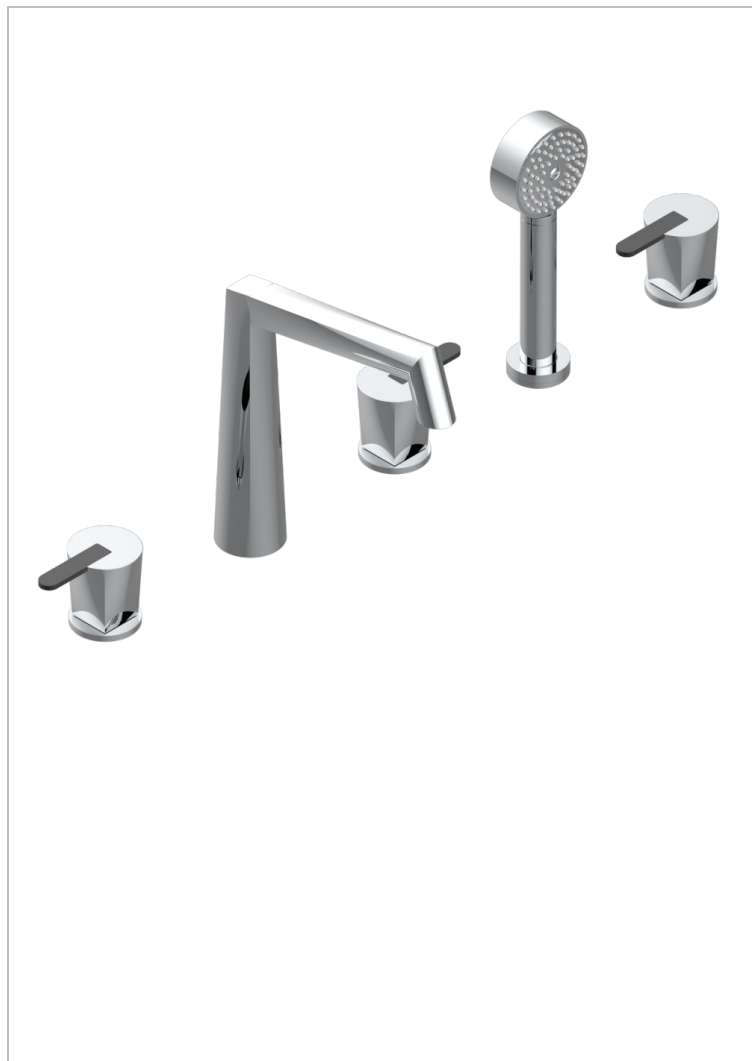

METAMORPHOSE CERAMIQUE NOIRE

G6D-1132US

Bain douche 5 trous avec bec, 2 côtés sur gorge 3/4", et douchette sur gorge alimentée par mitigeur à cartouche progressive - Standard américain

CARACTÉRISTIQUES

- Métamorphose Céramique noire
- Bain douche 5 trous avec bec, 2 côtés sur gorge 3/4", et douchette sur gorge alimentée par mitigeur à cartouche progressive - Standard américain

SPÉCIFICATIONS TECHNIQUES

- Recommandé : 3 bars (max. 5 bars) - Advised : 43,5 psi (max. 72 psi)
- Bec : 50 l/min à 3 bars - Douchette : 9,5 l/min à bars
- Spout : 13,2 gpm à 43.5 psi - Handshower : 2.5 gpm à 43.5 psi

FINITIONS DISPONIBLES

Bronze clair - D01
Chromé - A02
Chromé mat - C02
Doré brillant - F01
Doré mat - F07
Nickel brillant - B01

Nickel mat - C01
Noir mat céramique - D30
Or pâle - F30
Or pâle mat - F31
Pvd blush - H62
Pvd blush mat - H60

Vieux cuivre rouge mat - H07
Vieux nickel - H28