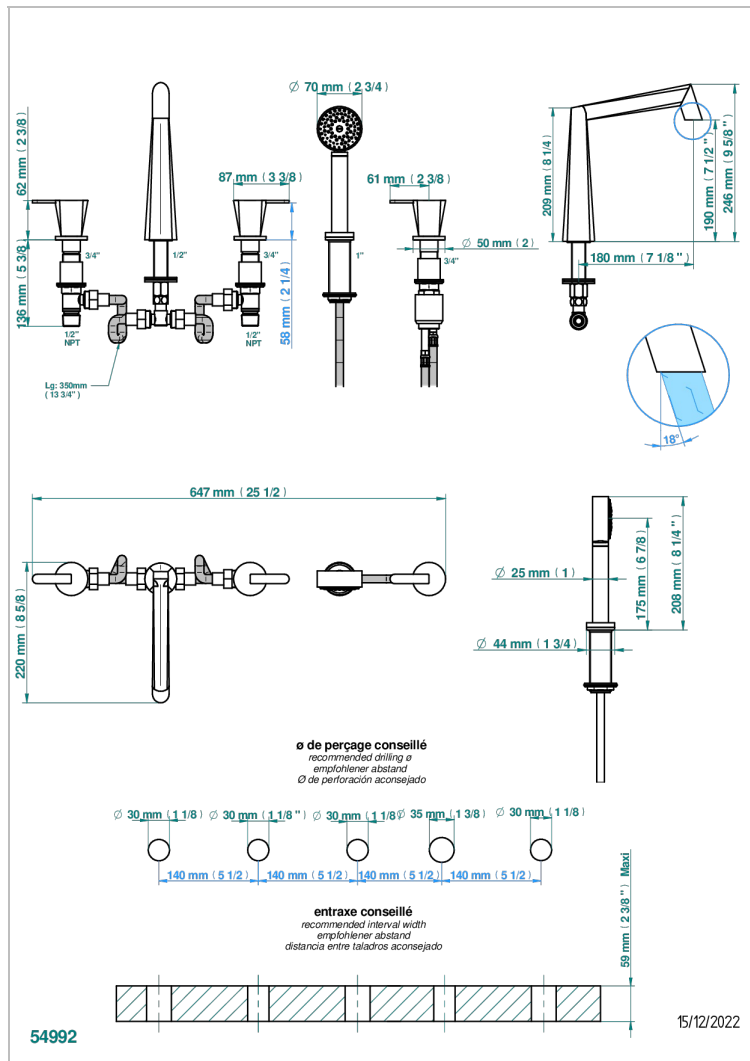

METAMORPHOSE CERAMIQUE NOIRE

G6D-1132US

Bain douche 5 trous avec bec, 2 côtés sur gorge 3/4", et douchette sur gorge alimentée par mitigeur à cartouche progressive - Standard américain

CARACTÉRISTIQUES

- Métamorphose Céramique noire
- Bain douche 5 trous avec bec, 2 côtés sur gorge 3/4", et douchette sur gorge alimentée par mitigeur à cartouche progressive - Standard américain

SPÉCIFICATIONS TECHNIQUES

- Recommandé : 3 bars (max. 5 bars) - Advised : 43,5 psi (max. 72 psi)
- Bec : 50 l/min à 3 bars - Douchette : 9,5 l/min à bars
- Spout : 13,2 gpm à 43.5 psi - Handshower : 2.5 gpm à 43.5 psi

Vieux cuivre rouge mat - H07
Vieux nickel - H28