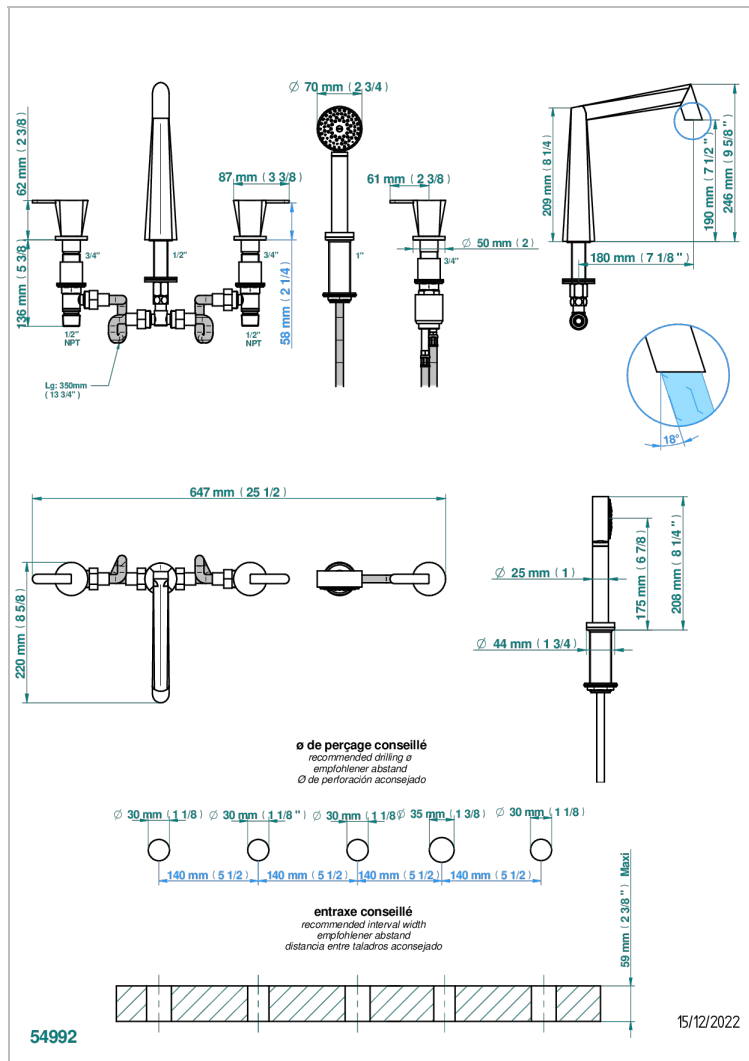

G6D-1132

Bateria baÑo/ducha para encimera con caÑo goliath, 2 llaves de paso de 3/4", y una teleducha con un monomando de peluqueria con cartucho progresivo

CARACTERÍSTICAS

- Métamorphose, ceràmica negra
- Bateria baÑo/ducha para encimera con caÑo goliath, 2 llaves de paso de 3/4", y una teleducha con un monomando de peluqueria con cartucho progresivo

ESPECIFICACIONES TÉCNICAS

- Recommandé : 3 bars (max. 5 bars) - Advised : 43,5 psi (max. 72 psi)
- Bec : 50 l/min à 3 bars - Douchette : 9,5 l/min à bars
- Spout : 13,2 gpm at 43.5 psi - Handshower : 2.5 gpm at 43.5 psi

Pvd umber - H66
Pvd umber mate - H67