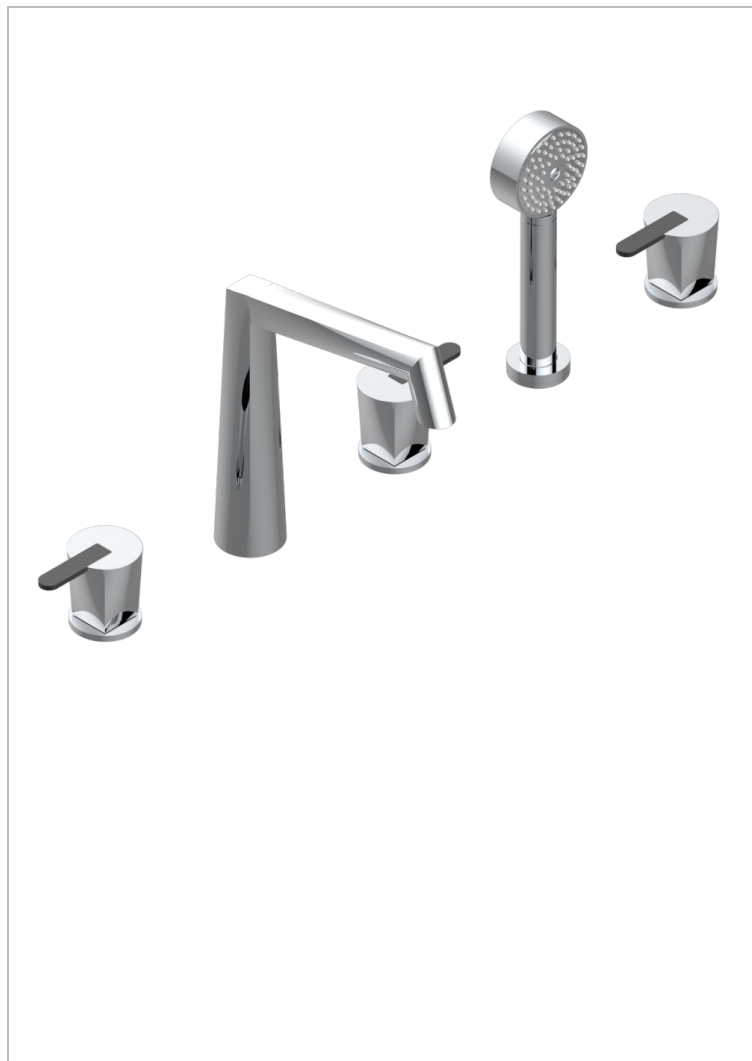

G6D-1132

Bateria baÑo/ducha para encimera con caÑo goliath, 2 llaves de paso de 3/4", y una teleducha con un monomando de peluqueria con cartucho progresivo

CARACTERÍSTICAS

- Métamorphose, ceràmica negra
- Bateria baÑo/ducha para encimera con caÑo goliath, 2 llaves de paso de 3/4", y una teleducha con un monomando de peluqueria con cartucho progresivo

ESPECIFICACIONES TÉCNICAS

- Recommandé : 3 bars (max. 5 bars) - Advised : 43,5 psi (max. 72 psi)
- Bec : 50 l/min à 3 bars - Douchette : 9,5 l/min à bars
- Spout : 13,2 gpm at 43.5 psi - Handshower : 2.5 gpm at 43.5 psi

ACABADOS DISPONIBLES

Bronce claro - D01
Ceràmica negra mate - D30
Cobre viejo mate - H07
Cromo - A02
Cromo mate - C02
Dorado - F01

Dorado mate - F07
Dorado pàlido - F30
Dorado pàlido mate (sin barniz) - F31
Niquel - B01
Niquel mate - C01
Niquel viejo - H28